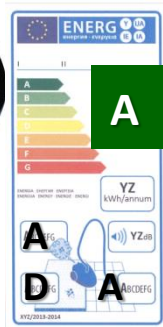

Note: couleurs indicatives

- Brosse parquet
- Brosse mini turbo pour animaux
- Lavable filtre Epa
- Rotation flexible 360°
- Puissance: 700W
- Sac papier
- Capacité sac: 3L
- Indicateur sac plein
- Puissance variable
- Tubes télescopiques extensibles
- Rayon d'action: 8m
- Brosse combi tapis et sols durs
- Accessoires (à bord):
 - suceur coin
 - brosse universelle
- Enrouleur automatique
- Poids net/brut: 8,7kg/11kg

CODES

PRODUCT CODE 39001347
EAN CODE 8016361903074

DIMENSIONS

PRODUIT (mm) 500x345x310
EMBALLAGE (mm)

- ✓ BROSSE PARQUET POUR SOLS DURS
- ✓ BROSSE MINI TURBO POUR POILS D'ANIMAUX

Lavable filtre EPA

Puissance variable