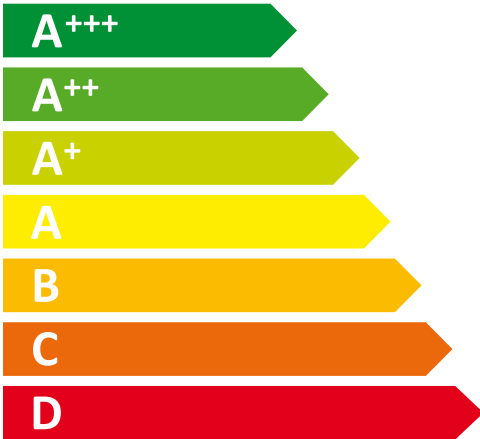

ENERG
енергия · ενεργεια

WHIRLPOOL

WIO 3T133 DEL

ENERGIA · ЕНЕРГИЯ · ΕΝΕΡΓΕΙΑ
ENERGIJA · ENERGY · ENERGIE
ENERGI

237
kWh/annum

2660
L/annum

ABCDEFG

x14