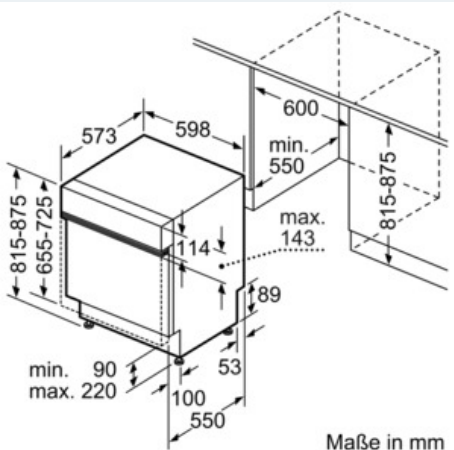

Ausstattung

Technische Daten

Wasserverbrauch (l) : 9,5
 Bauform : Eingebaut
 Höhe der Arbeitsplatte (mm) : 815
 Nischenmaße (mm) : 815-875 x 600 x 550
 Tiefe Produkt bei geöffneter Tür (90°) (mm) : 1150
 Höhenverstellbare Füße : Ja - nur vorne
 Höhenverstellung Füße maximal (mm) : 60
 Verstellbarer Sockel : Horizontal und Vertikal
 Nettogewicht (kg) : 38,0
 Bruttogewicht (kg) : 40,0
 Anschlusswert (W) : 2400
 Absicherung (A) : 10
 Spannung (V) : 220-240
 Frequenz (Hz) : 60; 50
 Länge Anschlusskabel (cm) : 175
 Steckerart : Schuko-/Gardy.m.Erdung
 Länge Zulaufschlauch (cm) : 165
 Länge Ablaufschlauch (cm) : 190,0
 EAN-Nummer : 4242003762431
 Anzahl Maßgedecke : 14
 Energieeffizienzklasse - neu (2010/30/EC) : A++
 Jährlicher Energieverbrauch (kWh/annum) - neu (2010/30/EC) : 266
 Energieverbrauch (kWh) : 0,93
 Leistungsaufnahme im unausgeschalteten Zustand (W) (2010/30/EC) : 0,10
 Energieverbrauch im ausgeschalteten Modus (W) - neu (2010/30/EC) : 0,10
 Jährlicher Wasserverbrauch (l/annum) - neu (2010/30/EC) : 2660
 Trocknungsklasse : A
 Vergleichsprogramm : Eco
 Programmdauer Vergleichsprogramm (min) : 210
 Schalleistung (dB(A) re 1 pW) : 44
 Art der Installation : Vollintegrierbar

Technische Informationen und Zubehör

- iQdrive-Motor
- Farbe Anzeige-Elemente: blau/weiß
- Innenbehälter/ Boden: Edelstahl/Edelstahl
- Inkl. Dampfschutz-Blech

Maße

- Gerätemaße (H x B x T): 81,5 cm x 59,8 cm x 55,0 cm

Zubehör

iQ300
SN636X03ME
speedMatic Geschirrspüler 60 cm

Maßzeichnungen

Maße in mm

Maße in mm

() Werte mit Verlängerungssatz