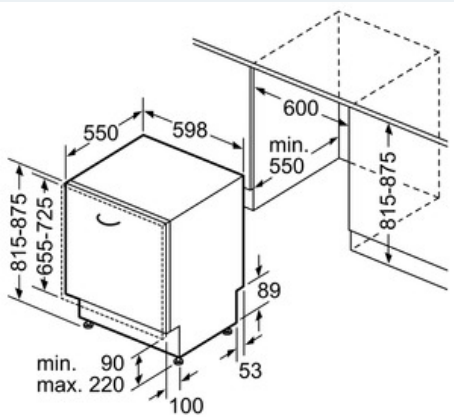

Ausstattung

Technische Daten

Wasserverbrauch (l) : 9,5
 Bauform : Eingebaut
 Höhe der Arbeitsplatte (mm) : 815
 Nischenmaße (mm) : 815-875 x 600 x 550
 Tiefe Produkt bei geöffneter Tür (90°) (mm) : 1150
 Höhenverstellbare Füße : Ja - nur vorne
 Höhenverstellung Füße maximal (mm) : 60
 Verstellbarer Sockel : Horizontal und Vertikal
 Nettogewicht (kg) : 38,0
 Bruttogewicht (kg) : 40,0
 Anschlusswert (W) : 2400
 Absicherung (A) : 10
 Spannung (V) : 220-240
 Frequenz (Hz) : 60; 50
 Länge Anschlusskabel (cm) : 175
 Steckerart : Schuko-/Gardy.m.Erdung
 Länge Zulaufschlauch (cm) : 165
 Länge Ablaufschlauch (cm) : 190,0
 EAN-Nummer : 4242003762431
 Anzahl Maßgedecke : 14
 Energieeffizienzklasse - neu (2010/30/EC) : A++
 Jährlicher Energieverbrauch (kWh/annum) - neu (2010/30/EC) : 266
 Energieverbrauch (kWh) : 0,93
 Leistungsaufnahme im unausgeschalteten Zustand (W) (2010/30/EC) : 0,10
 Energieverbrauch im ausgeschalteten Modus (W) - neu (2010/30/EC) : 0,10
 Jährlicher Wasserverbrauch (l/annum) - neu (2010/30/EC) : 2660
 Trocknungsklasse : A
 Vergleichsprogramm : Eco
 Programmdauer Vergleichsprogramm (min) : 210
 Schalleistung (dB(A) re 1 pW) : 44
 Art der Installation : Vollintegrierbar

Technische Informationen und Zubehör

- iQdrive-Motor
- Farbe Anzeige-Elemente: blau/weiß
- Innenbehälter/ Boden: Edelstahl/Edelstahl
- Inkl. Dampfschutz-Blech

Maße

- Gerätemaße (H x B x T): 81,5 cm x 59,8 cm x 55,0 cm

Zubehör

iQ300
SN636X03ME
speedMatic Geschirrspüler 60 cm

Maßzeichnungen

Maße in mm

Maße in mm

() Werte mit Verlängerungssatz