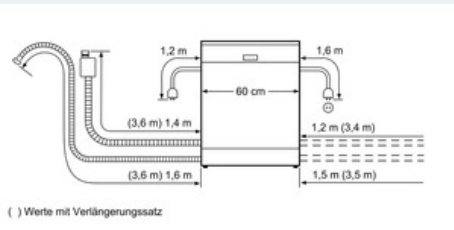

Ausstattung

Technische Daten

Wasserverbrauch (l) : 9,5
 Bauform : Eingebaut
 Höhe der Arbeitsplatte (mm) : 815
 Nischenmaße (mm) : 815-875 x 600 x 550
 Tiefe Produkt bei geöffneter Tür (90°) (mm) : 1150
 Höhenverstellbare Füße : Ja - nur vorne
 Höhenverstellung Füße maximal (mm) : 60
 Verstellbarer Sockel : Horizontal und Vertikal
 Nettogewicht (kg) : 38,0
 Bruttogewicht (kg) : 40,0
 Anschlusswert (W) : 2400
 Absicherung (A) : 10
 Spannung (V) : 220-240
 Frequenz (Hz) : 60; 50
 Länge Anschlusskabel (cm) : 175
 Steckerart : Schuko-/Gardy.m.Erdung
 Länge Zulaufschlauch (cm) : 165
 Länge Ablaufschlauch (cm) : 190,0
 EAN-Nummer : 4242003762431
 Anzahl Maßgedecke : 14
 Energieeffizienzklasse - neu (2010/30/EC) : A++
 Jährlicher Energieverbrauch (kWh/annum) - neu (2010/30/EC) : 266
 Energieverbrauch (kWh) : 0,93
 Leistungsaufnahme im unausgeschalteten Zustand (W) (2010/30/EC) : 0,10
 Energieverbrauch im ausgeschalteten Modus (W) - neu (2010/30/EC) : 0,10
 Jährlicher Wasserverbrauch (l/annum) - neu (2010/30/EC) : 2660
 Trocknungsklasse : A
 Vergleichsprogramm : Eco
 Programmdauer Vergleichsprogramm (min) : 210
 Schalleistung (dB(A) re 1 pW) : 44
 Art der Installation : Vollintegrierbar

Technische Informationen und Zubehör

- iQdrive-Motor
- Farbe Anzeige-Elemente: blau/weiß
- Innenbehälter/ Boden: Edelstahl/Edelstahl
- Inkl. Dampfschutz-Blech

Maße

- Gerätemaße (H x B x T): 81,5 cm x 59,8 cm x 55,0 cm

Zubehör

iQ300
SN636X03ME
speedMatic Geschirrspüler 60 cm

Maßzeichnungen

Maße in mm

Maße in mm

() Werte mit Verlängerungssatz