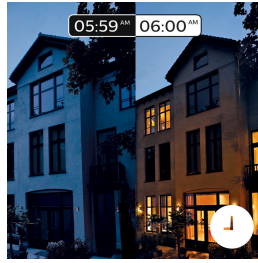

Timer per una maggiore praticità

Philips Hue ti farà sembrare a casa anche quando non lo sei, grazie alla funzione di programmazione dell'app Philips Hue. Imposta l'accensione delle luci a un orario determinato, così troverai casa illuminata al tuo rientro. Puoi anche impostare l'accensione nelle varie stanze e, ovviamente, impostare lo spegnimento graduale durante la notte, così da non preoccuparti più di eventuali luci rimaste accese. Per questa funzionalità è richiesto il collegamento con il bridge Philips Hue.