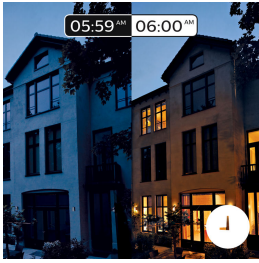

Časovače pro vaše pohodlí

Díky osvětlení Philips Hue se pomocí funkce rozvrhu v aplikaci Philips Hue můžete tvářit, že jste doma, i když nejste. Nastavte světla tak, aby se zapnula v předvolený čas, takže při vašem návratu domů budou svítit. Můžete také nastavit, aby se v různých

místnostech světla zapínala v různé denní doby. A v noci je samozřejmě možné světla nastavit tak, aby se postupně zhasínala, takže se nebudete muset nikdy bát, jestli jste někde nenechali rozsvíceno. Tato funkce vyžaduje propojení s můstkem Philips Hue.