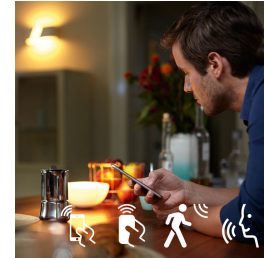

Bedien het op jouw manier

Verbind jouw Philips Hue lampen met de Bridge en ontdek de eindeloze mogelijkheden. Bedien de lampen vanaf je smartphone of tablet via de Philips Hue app, of voeg schakelaars toe aan je systeem om je lampen te activeren. Stel voor een complete beleving van Philips Hue timers, waarschuwingen, alarmen en meer in. Philips Hue werkt zelfs met Amazon Alexa, Apple Homekit en Google Home zodat je je lampen met je eigen stem kunt bedienen.