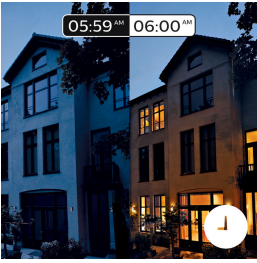

Handige timers

Met de timerfunctie in de Philips Hue app kan Philips Hue het doen lijken of je thuis bent, ook al ben je dat niet. Stel de lampen zo in dat ze op een vooraf ingestelde tijd gaan branden, zodat ze aan zijn als je thuiskomt. Je kunt zelfs instellen dat het licht in bepaalde kamers op verschillende tijdstippen

aan gaat. En natuurlijk kun je de lampen 's avonds geleidelijk uit laten gaan, zodat je nooit zorgen hoeft te hebben of je misschien lampen hebt laten branden. Voor deze functie is verbinding met de Philips Hue Bridge vereist.