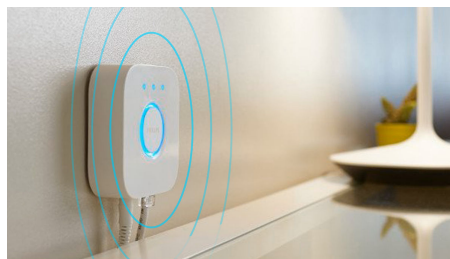

Dimmer (meegeleverd)

Met de dimmer switch op batterijvoeding voor Philips Hue kun je gemakkelijk het licht van je white ambiance lampen regelen. Blader door de vier verschillende lichtscènes door eenvoudig op de 'aan'-knop te drukken, dim of versterk het licht, en ga zitten voor gebruiksgemak. De dimmer kan in zijn kleine en elegante houder overal geplaatst worden en heeft geen bedrading nodig. Gebruik hem als afstandsbediening of als lichtschakelaar aan de wand, en geniet van het juiste lichtrecept voor elk moment van je dag. Je kunt met één dimmer tot 10 Hue lampen bedienen.

Hoge lichtopbrengst

Licht van hoge kwaliteit met een grote lichtsterkte die zorgt voor volop wit licht voor elke taak of gelegenheid.

Volledige bediening met de Hue Bridge

Verbind je Philips Hue lampen met de Bridge en ontgrendel de eindeloze mogelijkheden van het systeem.