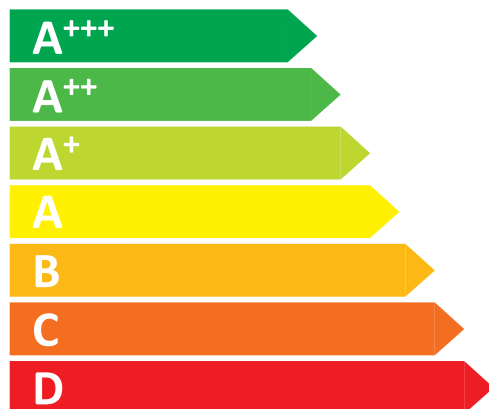

ENERG
енергия · ενέργεια

SAMSUNG RB36J8215SR

A++

ENERGIA · ЕНЕРГИЯ
ENERGEIA · ENERGIJA
ENERGY · ENERGIE · ENERGI

262
kWh/annum

247 L

110 L

39 dB