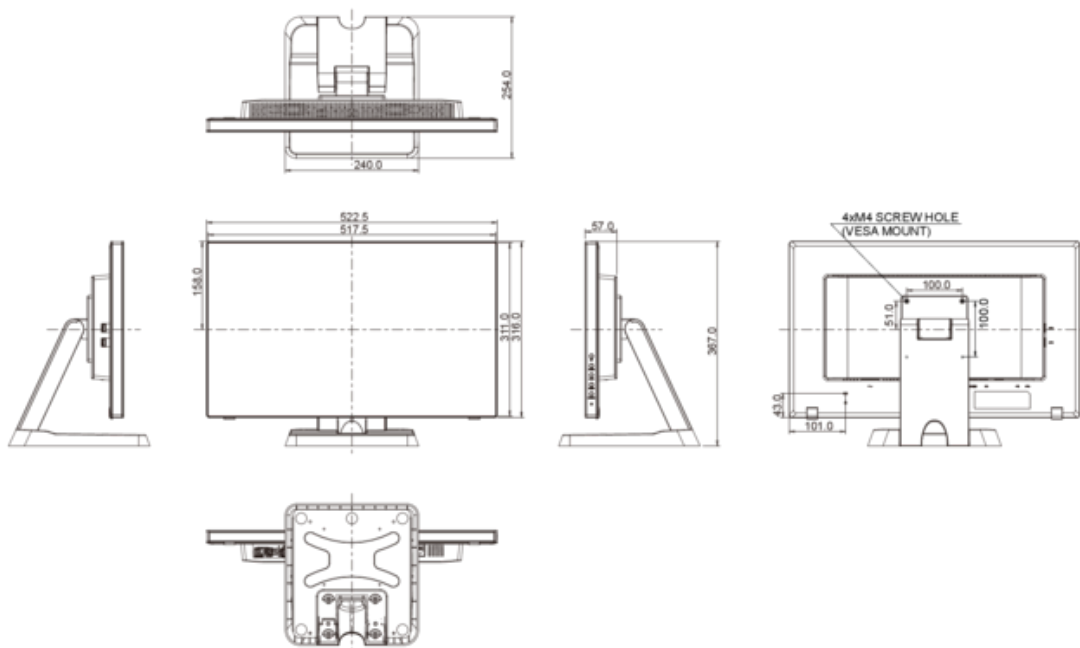

7. AFMETINGEN

GROOTTE (B X H X D)	522.5 x 367 x 254 mm
GEWICHT	5.8 kg

Alle handelsmerken zijn geregistreerd. Gegevens onder voorbehoud van zetfouten. Specificaties kunnen vooraf en zonder opgave van reden gewijzigd worden. Alle LCD-panels vallen onder ISO-9241-307:2008 inzake pixelfouten.