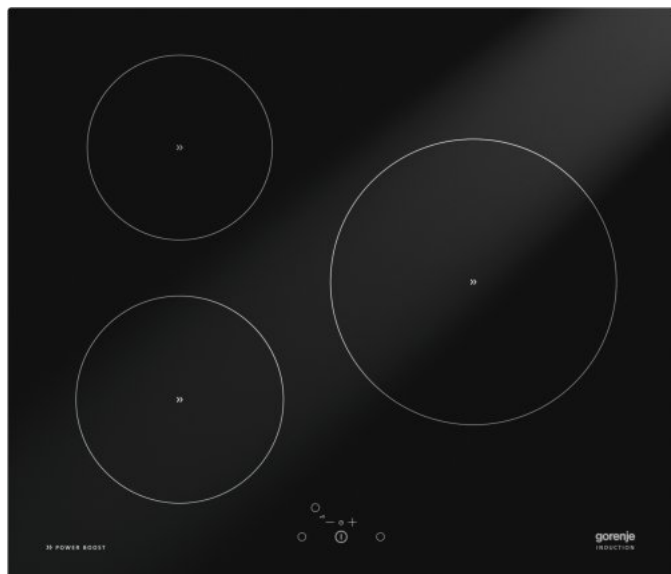

IT633SC

gorenje
Life Simplified

Table de cuisson à induction

Tables à induction

Minuteur coupe-courant

Sécurité enfants

Noir
Bords biseautés
Touches sensibles
Minuteur
POwerBoost
Super silence
3 foyers à induction Avant gauche: Ø 18.5 cm, 1.4/2 kW, Arrière gauche: Ø 16.5 cm, 1.2/1.4 kW, Arrière droit: Ø 25.5 cm, 2.3/3 kW
Témoin de chaleur résiduelle
Sécurité enfants
Puissance de raccordement: 6.400 w
Dimensions produit (L x H x P): 59,5 x 6,1 x 51 cm
Dimensions produit emballé (L x H x P): 71,5 x 14,5 x 62 cm
Dimensions d'encastrement: 55,8-56 x 7,7 x 49 cm
Poids net: 10 kg
Poids brut: 10,5 kg
Consommation en mode veille: 0,5 W
Puissance de raccordement: 6.400 w
Code produit: 464637
Code EAN: 3838942654473