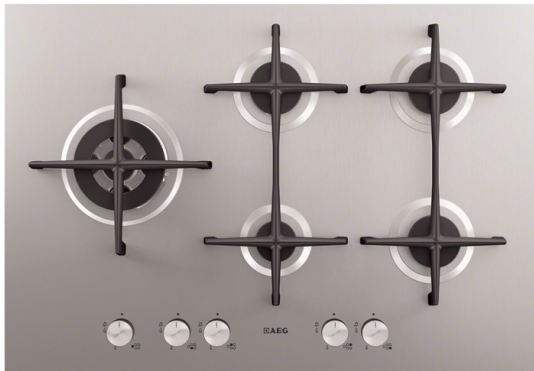

HG755521UM Table de cuisson

Brûleur WOK

Le brûleur WOK idéalement situé vous permettra d'utiliser tous types de casseroles.

Allumez le gaz d'une seule main

Vous contrôlez parfaitement l'allumage. Il suffit d'activer le brûleur choisi en tournant et en appuyant légèrement sur la manette.

Sécurité Thermocouple

Un système de sécurité par thermocouple, situé contre le brûleur, s'active dès lors que vous appuyez sur la manette pour l'allumage du foyer et, si nécessaire, coupe automatiquement l'arrivée du gaz.

Autres bénéfiques

- Brûleur 4kW, idéal pour la cuisine au wok

Caractéristiques

- Encastrement standard
- 5 foyers
- Foyer triple couronne 4kW
- Bandeau de commandes Frontal à gauche et à droite
- Commandes par manettes
- Allumage électronique intégré aux manettes
- Sécurité gaz par thermocouple
- Grille(s) fonte
- Foyer ARG Gaz Triple couronne : 4000W/122mm
- Foyer AVD Gaz semi-rapide : 2000W/70mm
- Foyer ARD Gaz semi-rapide : 2000W/70mm
- Foyer ARC Gaz semi-rapide : 2000W/70mm
- Foyer AVC Gaz auxiliaire : 1000W/54mm

Spécifications techniques

- Nombre de zones de cuisson gaz : 5
- Technologie de chauffe de la table : Gaz
- Efficacité énergétique selon le brûleur à gaz (EE brûleur gaz) : en % *
- Arrière gauche : 52.8
- Avant droite : 55
- Arrière droite : 65.2
- Arrière centre : 65.2
- Efficacité énergétique de la table de cuisson (EE table gaz) en %* : 59.6
- Couleur : Inox
- Dimensions LxP (mm) : 745x515
- Dimensions d'encastrement HxLxP (mm) : 45x560x480
- Type de grille(s) : 3 grilles, en fonte
- Cordon (en m) : 1.1
- Puissance gaz totale (W) : 11000
- Tension (V) : 230
- Injecteurs gaz de ville : livrés montés
- Gaz butane/propane : oui, livrée avec injecteurs
- Gaz de ville Corse : non
- Poids brut/net (kg) : 13.8 / 13.1
- Dimensions emballées HxLxP (mm) : 160x880x630
- Fabriqué en : Italie
- Code EAN : 7332543294718
- * Conformément au règlement : EU 66/2014