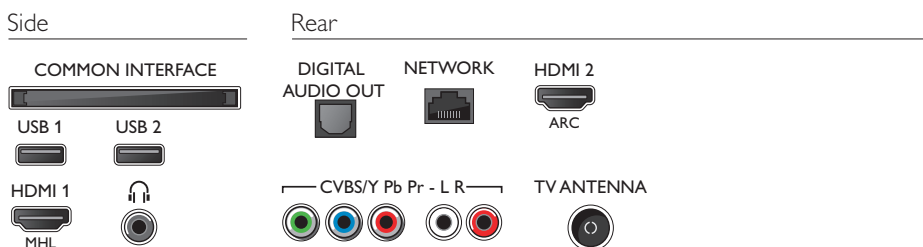

Accessoires

- Accessoires fournis: Télécommande, 2 piles AAA, Support de table, Cordon d'alimentation, Guide de démarrage rapide, Brochure légale et de sécurité

Fonctions de Smart TV

- Installation facile: Détection automatique des périphériques Philips, Assistant de connexion de périphérique, Assistant d'installation du réseau, Assistant de réglage
- Facilité d'utilisation: Bouton menu Smart unique, Manuel d'utilisation à l'écran
- Mise à niveau micrologicielle possible: Assist. mise à niv. micrologicielle auto, Possibilité de mise à niveau micrologicielle par USB, Mise à niveau micrologicielle en ligne
- Télévision interactive: HbbTV
- Application Philips TV Remote*: Applications, Chaînes, Contrôle, NowOnTV, Guide TV, Vidéo à la demande
- Programme: Pause TV, Enregistrement USB*
- Réglages du format d'écran: Basic - Plein écran, Adapté à l'écran, Zoom, étirement

- Applications Smart TV*: Sites de location de vidéos, Navigateur Internet open source, Télévision connectée aux réseaux sociaux, Télévision en ligne, YouTube
- Interaction utilisateur: SimplyShare

Connections

Date de publication
2017-11-03

Version: 12.4.1

12 NC: 8670 001 39142
EAN: 87 18863 01008 2

© 2017 Koninklijke Philips N.V.
Tous droits réservés.

Les caractéristiques sont sujettes à modification sans préavis. Les marques commerciales sont la propriété de Koninklijke Philips N.V. ou de leurs détenteurs respectifs.

www.philips.com

* Le Guide électronique des programmes et la visibilité (jusqu'à 8 jours) varient selon le pays et l'opérateur.

* Consommation électrique en kWh par an, sur la base d'un téléviseur fonctionnant 4 heures par jour pendant 365 jours. La consommation électrique réelle dépend de l'utilisation du téléviseur.

* Le téléviseur prend en charge la réception DVB pour les chaînes gratuites. Certains opérateurs DVB peuvent ne pas être pris en charge. Vous trouverez une liste à jour dans la section FAQ du site Web d'assistance de Philips. Pour certains opérateurs, un abonnement et un accès conditionnel sont exigés. Pour plus d'informations, contactez votre opérateur.

* (Philips) uniquement compatible avec le lecteur Philips spécifique.