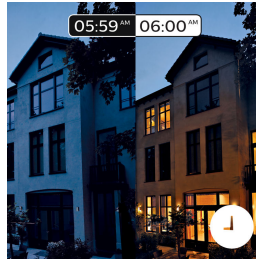

Timer per una maggiore praticità

Philips Hue ti farà sembrare a casa anche quando non lo sei, grazie alla funzione di programmazione dell'app Philips Hue. Imposta l'accensione delle luci a un orario determinato, così troverai casa illuminata al tuo rientro. Puoi anche impostare l'accensione nelle varie stanze e, ovviamente, impostare lo spegnimento graduale durante la notte, così da non preoccuparti più di eventuali luci rimaste accese. Per questa funzionalità è richiesto il collegamento con il bridge Philips Hue.