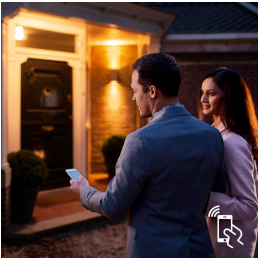

## Crea la giusta atmosfera

Crea la giusta atmosfera per qualsiasi momento e decora la tua casa con una luce calda o bianca fredda. Scopri stili diversi durante l'anno, abbinando la luce bianca fredda alla brezza primaverile, la luce bianca calda al sole estivo, o alla luce fredda delle giornate invernali.

### Controlla l'illuminazione a tuo piacimento

Collega le luci Philips Hue con il bridge e scopri le infinite opzioni disponibili. Gestisci le luci dal tuo smartphone o tablet tramite l'app Philips Hue o attraverso uno degli accessori disponibili per il controllo. Potrai impostare timer, notifiche, allarmi e molto altro ancora, così da provare tutte le funzionalità di Philips Hue. Philips Hue funziona anche con Amazon Alexa, Apple HomeKit e Google Home per consentirti di controllare le luci con la tua voce.

### Controllo intelligente, a casa e fuori

Con le app Philips Hue per iOS e Android puoi controllare le luci in modalità remota ovunque ti trovi. Verifica se hai dimenticato di spegnere le luci prima di uscire di casa e accendile se lavori fino a tardi. Per questa funzionalità è richiesto il collegamento con il bridge Philips Hue.