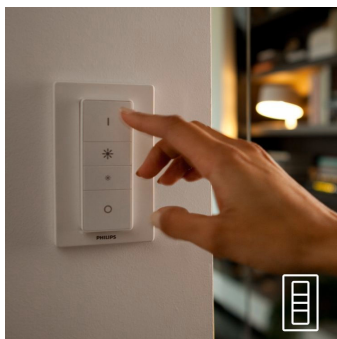

- Liela gaismas atdeve

Pilnīga kontrole no viedierīces ar Hue bridge vadības paneli

- Pilnīga kontrole no viedierīces ar Hue bridge vadības paneli
- Veidojiet savu noskaņu no silti baltas līdz vēsai dienasgaismai
- Kontrolējiet pēc saviem ieskatiem
- Viedā kontrole mājās un prombūtnē
- Iestatiet taimerus savai ērtībai
- Pamostieties un ejiet gulēt dabiski

Gaismaiņa slēdzis (iekļauts)

Izmantojot ar bateriju darbināmo Philips Hue gaismaiņa slēdzi, varat ērti kontrolēt baltās gaismas lampu apgaismojumu. Pārslēdzieties starp 4 dažādām gaismas ainavām, nospiežot ieslēgšanas pogu, paspilgtiniet vai aptumšojiet apgaismojumu un saglabājiet iestatījumus ērtākai lietošanai. Gaismaiņa slēdzi var novietot jebkurā vietā tā mazajā un glītajā dokā, un tā darbībai nav nepieciešami vadi. Izmantojiet to kā vadības pulti vai kā gaismas slēdzi pie sienas un izbaudiet katram dienas mirklim vispiemērotāko gaismas režīmu. Vienam gaismaiņa slēdzim varat pievienot līdz pat 10 Hue gaismekļiem.