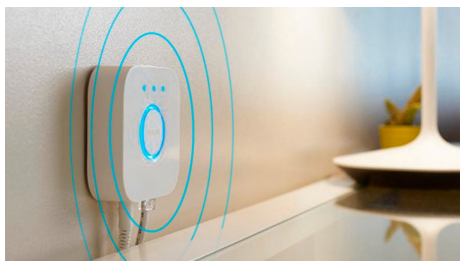

Pilnīga kontrole ar Hue bridge vadības paneli

Pievienojiet Philips Hue gaismekļus bridge vadības panelim, lai atklātu sistēmas nebeidzamās iespējas.