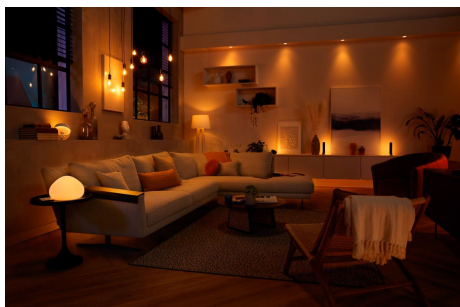

Izceltie produkti

Apgaismojums jūsu ikdienai

Gaisma ietekmē mūsu garastāvokli un uzvedību. Philips Hue var palīdzēt pārveidot jūsu ikdienu jums baudāmākos brīžos. Izlaidiet savu rīta kafiju un esiet gatavs dienai ar vēsās, spilgtās dienasgaismas palīdzību, kas dos enerģiju jūsu ķermenim un prātam. Saglabājiet koncentrēšanos ar precīzi iestatītu spilgti balto gaismu. Vai atļaidieties un relaksējieties maigi spīdošā, baltā apgaismojumā nevainojamam dienas noslēgumam.