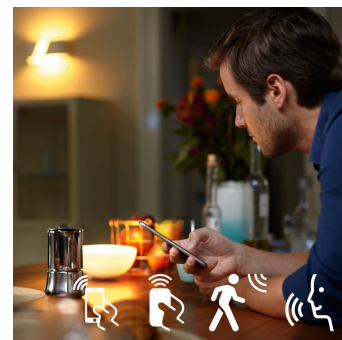

Kontrolējiet pēc saviem ieskatiem

Savienojiet savas Philips Hue lampas ar tiltu un atklājat bezgalīgas iespējas. Kontrolējiet apgaismojumu no viedtālruņa vai planšetdatora, izmantojot Philips Hue lietotni, vai arī pievienojiet slēdžus savai sistēmai, lai aktivizētu lampas. Iestatiet taimerus, paziņojumus, modinātājus un daudz ko citu, lai baudītu pilnu Philips Hue pieredzi. Philips Hue ir saderīgs ar Amazon Alexa, Apple HomeKit un Google Home, kas ļauj kontrolēt gaismekļus ar balsi.