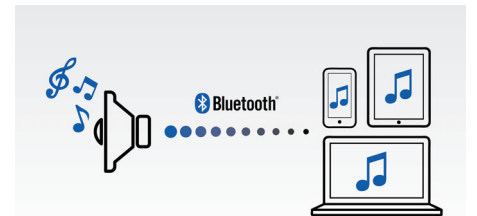

Profitez de votre musique sans fil

Le Bluetooth® est une technologie de communication sans fil à courte portée fiable et peu gourmande en énergie. Cette technologie permet une connexion sans fil facile à un iPod/iPhone/iPad ou d'autres appareils Bluetooth® tels que des smartphones, des tablettes ou même des ordinateurs portables. Ainsi, cette enceinte pourra diffuser facilement sans fil vos musiques préférées et le son de vos jeux ou vidéos.