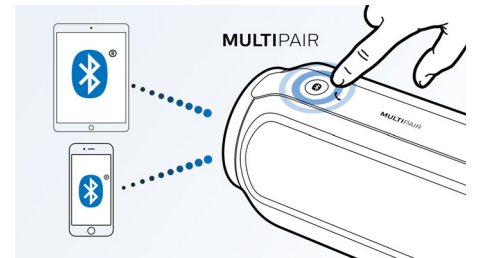

Basculez entre la musique de 2 appareils différents

L'appairage avec 2 appareils à la fois vous permet d'écouter de la musique enregistrée sur l'appareil de votre choix sans avoir à désactiver un appairage pour en activer un autre. Pour diffuser un titre d'un autre appareil, interrompez la lecture du titre en cours, puis lancez la lecture du nouveau titre sur l'autre appareil. Idéal pour partager votre musique avec vos amis, pour les fêtes, ou simplement pour écouter des morceaux stockés sur différents appareils. Vos amis peuvent appairer leurs appareils simultanément, ce qui vous permet d'alterner entre vos musiques facilement.