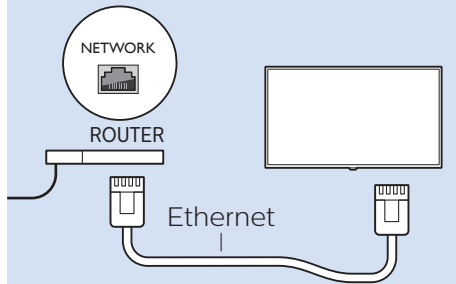

Tiếng Việt - Hãy đọc chỉ dẫn an toàn.

简体中文 - 请阅读安全说明。

繁體中文 - 請閱讀安全說明。

العربية قراءة تعليمات السلامة.

עברית קראו את הוראות הבטיחות

www.philips.com/connectivityguide

Network - Wireless

Network - Wired

Set top box/Multimedia Player

Set top box/Multimedia Player

Home Theatre System - Audio

MHL

Photo Camera

USB Hard Drive

Headphones

DVD Player