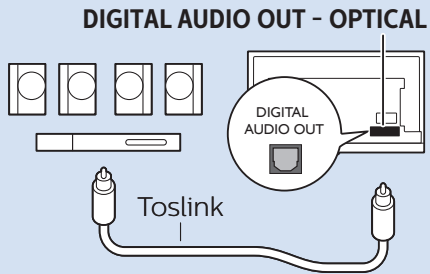

Tiếng Việt - Hãy đọc chỉ dẫn an toàn.

简体中文 - 请阅读安全说明。

繁體中文 - 請閱讀安全說明。

العربية قراءة تعليمات السلامة.

עברית קראו את הוראות הבטיחות

www.philips.com/connectivityguide

Network - Wireless

Network - Wired

Set top box/Multimedia Player

Set top box/Multimedia Player

Home Theatre System - Audio

MHL

Photo Camera

USB Hard Drive

Headphones

DVD Player