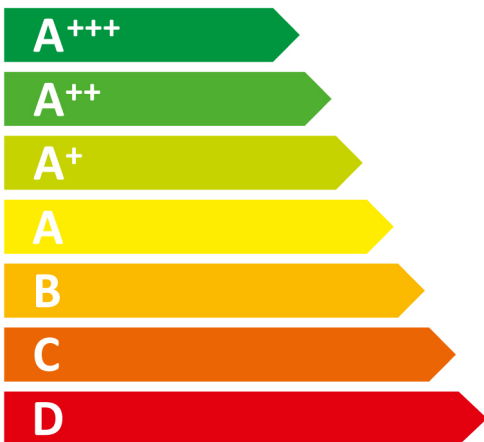

ENERG

енергия · ενεργεια

Y

IJA

IE

IA

BOSCH

WTW855R8IT

ENERGIA · ЕНЕРГИЯ · ΕΝΕΡΓΕΙΑ
ENERGIJA · ENERGY · ENERGIE
ENERGI

235,0

kWh/annum

203

min/cycle*

8,0

kg

64