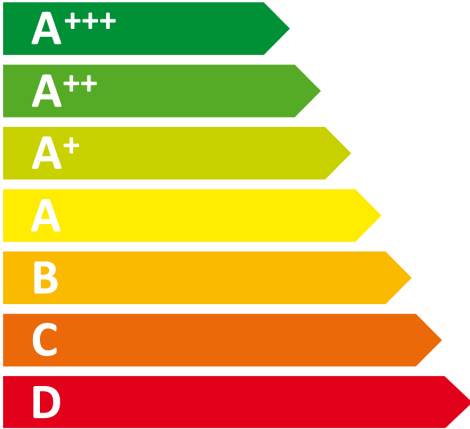

ENERG
енергия · ενεργεια

| AEG

|| S63420CTX2

ENERGIA · ЕНЕРГИЯ
ΕΝΕΡΓΕΙΑ · ENERGIJA
ENERGY · ENERGIE · ENERGI

242

kWh/annum

226 L

92 L