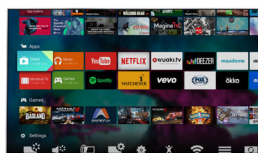

TV-inhoud

De Google Play Store en de Philips app-gallery bieden meer dan het gewone aanbod TV-

programma's en brengen u een grote online collectie van films, TV, muziek, apps en games. Dankzij het uitbreidbare geheugen van 16 GB is er voldoende ruimte om al uw favoriete inhoud op te slaan en meer apps te installeren.

Visible sound

Geluid vormgegeven in een slank ontwerp. Geniet van ongelooflijke hoge tonen en levensechte midden tonen uit een grote hoeveelheid microdrivers in een gestroomlijnde luidsprekerbalk. U kunt elk gefluister, elke stap en het kraken van de vloer horen, dus u kunt zich voorstellen hoe krachtig en helder elke crash, knal en explosie zal klinken. En de bas komt volledig tot zijn recht met strategisch geplaatste achterluidsprekers voor diepe, rijke tonen. Het geluid van deze TV is net zo mooi als het uiterlijk.

Krachtig geluid van 30 W

Krachtige geluidstechnologie met 30 W vermogen