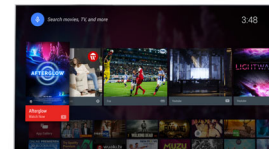

Quad Core + Android

De Philips Quad Core-processor complementeert de kracht van Android voor een spannende game-ervaring. En met Android op uw TV kunt u supersnel, super-intuïtief en met superveel plezier navigeren, apps starten en video's afspelen.