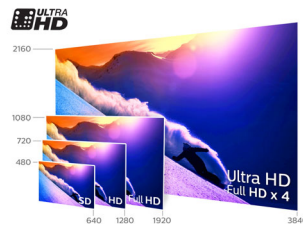

4K Ultra HD

Een Ultra HD-TV heeft vier keer de resolutie van een conventionele Full HD-TV. Met meer dan 8 miljoen pixels en onze unieke Ultra Resolution Upscaling-technologie profiteert u van de best mogelijke beeldkwaliteit. Hoe hoger de kwaliteit van uw oorspronkelijke content, hoe beter de beeldkwaliteit en de resolutie is. Geniet van verbeterde scherpte, een grotere diepteweergave, superieur contrast, vloeiende, natuurlijke bewegingen en perfecte details.