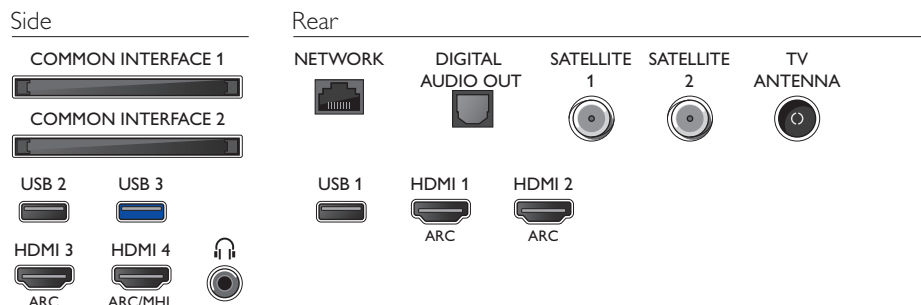

Afmetingen

- Afmetingen van doos (B x H x D): 1523 x 1052 x 314 mm
- Afmetingen van set (B x H x D): 1228,6 x 751,9 x 49,4 mm
- Afmetingen apparaat (met standaard) (B x H x D): 1228,6 x 818,43 x 233,44 mm
- Compatibel met VESA-wandmontagesysteem: 400 x 400 mm
- Gewicht van het product: 17,42 kg
- Gewicht (incl. standaard): 21,18 kg
- Gewicht (incl. verpakking): 34 kg
- Breedte TV-standaard: 1226,5 mm

Accessoires

- Meegeleverde accessoires: Afstandsbediening, 2 AA-batterijen, Tafelstandaard, Voedingskabel, Snelstartgids, Brochure met wettelijk verplichte informatie en veiligheidsgegevens

Connections

Publicatiedatum
2018-04-27