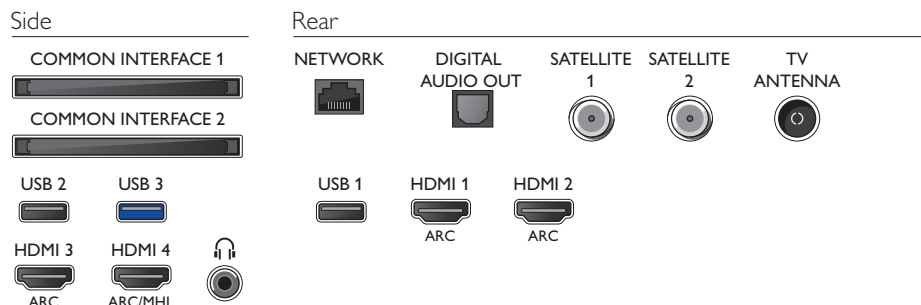

Connections

Data apariției 2018-04-27

Versiune: 17.4.2

12 NC: 8670 001 39865
EAN: 87 18863 01045 7

© 2018 Koninklijke Philips N.V.
Toate drepturile rezervate.

Specificațiile pot fi modificate fără preaviz. Mărcile comerciale sunt proprietatea Koninklijke Philips N.V. sau a deținătorilor lor legali.

www.philips.com

* EPG și vizibilitatea curentă (până la 8 zile) depind de țară și de operator.
* Ofertele aplicației Android variază în funcție de țară. Pentru mai multe detalii, vizitează magazinul local Google Play.
* Consum de energie în kWh pe an, conform consumului televizorului pentru 4 ore de funcționare pe zi, timp de 365 zile. Consumul real de energie variază în funcție de modul în care este utilizat televizorul.
* Oferta jocurilor în Cloud depinde de furnizorii de jocuri.
* Televizorul suportă recepția DVB de emisiuni 'Free to air'. Este posibil ca anumiți operatori DVB să nu fie suportați. Poți găsi o listă actualizată în secțiunea Întrebări frecvente pe site-ul de asistență Philips. Pentru unii operatori, se cere acces condiționat și abonament. Pentru informații suplimentare, contactează-ți operatorul.
* (Philips) compatibil numai cu dispozitive specifice de redare Philips.
* Funcționalitatea Google Cast depinde de aplicațiile și dispozitivele compatibile cu Google Cast. Pentru mai multe detalii, vizitează pagina de produse Google Cast.
* Aplicația Philips TV Remote și funcțiile corelate variază în funcție de modelul de televizor, operator și țară, precum și de modelul dispozitivului inteligent și sistemul de operare. Pentru mai multe detalii, vizitează: www.philips.com/TVRemoteapp.
* Ofertele aplicației Smart TV variază în funcție de modelul de televizor și țară. Pentru mai multe detalii, vizitează: www.philips.com/smartv.
* Înregistrare USB numai pentru canale digitale, înregistrările pot fi limitate de protecția împotriva transmiterii (CI+). Se pot aplica restricții în funcție de canal și țară.