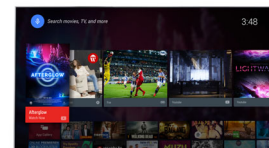

Quad Core + Android

Procesorul Philips Quad Core întâlnește puterea Android pentru a-ți oferi o experiență de joc captivantă. Iar având Android pe televizor, vei naviga, vei lansa aplicații și vei juca în mod super rapid, super intuitiv și super distractiv.