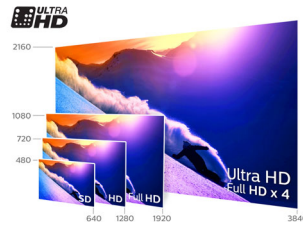

Ultra HD 4K

Televizorul Ultra HD are o rezoluție de patru ori mai mare decât cea a unui televizor Full HD obișnuit. Cu peste 8 milioane de pixeli și tehnologia noastră unică de upscaling Ultra Resolution, vei experimenta cea mai bună calitate a imaginii. Cu cât calitatea conținutului original este mai ridicată, cu atât imaginile vor fi mai bune și rezoluția îmbunătățită. Beneficiază de claritate îmbunătățită, de percepția unei adâncimi sporite, contrast superior, mișcare naturală și detalii fără cusur.