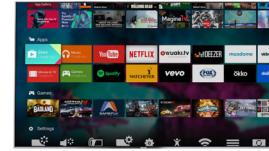

Conținut TV

Magazinul Google Play și galeria de aplicații Philips merg mai departe de programarea TV tradițională, pentru a-ți aduce o colecție online amplă de filme, televiziune, muzică, aplicații și jocuri. 16 GB de memorie extensibilă înseamnă că există suficient spațiu pentru conținutul tău preferat și pentru a instala mai multe aplicații.

Exprimare vizibilă a sunetului

Sunet prelucrat într-un design subțire. Bucură-te de înaltele incredibile și mediile reale dintr-o supraabundență de micro-drivere într-o bară de sunet atractivă. Când poți auzi șoaptele, pașii și scârțâitul ușii, nu mai trebuie mult să îți imaginezi puterea clarității sunetului fiecărui trosnet, pocnet sau explozie. Și când e vorba de bas, nimic nu este compromis cu difuzoarele posterioare amplasate strategic pentru tonuri profunde și bogate. Este un televizor care sună la fel de bine pe cât se vede.

Sunet puternic de 30 W

Procesare impresionantă a sunetului, pentru un sunet puternic și intact de 30 W