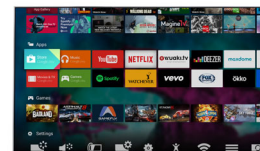

TV saturs

Google Play Store un Philips aplikāciju galerija piedāvā plašākas iespējas nekā standarta televizoru programmu klāsts, un jums pieejama plaša tiešsaistes filmu, televīzijas, mūzikas, aplikāciju un spēļu kolekcija. 16 GB atmiņa ar paplašināšanas iespējām sniedz iespēju glabāt visu jūsu iecienīto saturu un instalēt papildu aplikācijas.

Redzama skaņas artikulācija

Izcila skaņa no plānas konstrukcijas. Satriecoši augstie toņi un reālistiski vidējie toņi no liela skaita mikro skaļruņu slaiķā korpusā. Kad varat dzirdēt katru čukstu, soli un grīdas krakšķi, nav nepieciešams daudz iztēles, lai iztētos, cik spēcīgi varat dzirdēt katru triecienu un sprādzienu. Turklāt to papildina stratēģiski novietoti aizmugurējie skaļruņi dziļiem, piesātinātiem basiem. Tas ir televizors, kas skan tikpat labi kā izskatās.

Jaudīga 30 W skaņa

Jaudīga skaņas apstrāde, bezkompromisa 30 W skaņas jauda