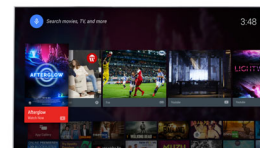

Quad Core + Android

Philips Quad Core procesors apvienojumā ar Android jaudu sniedz aizraujošu spēļu spēlēšanas pieredzi. Ar Android savā televizorā varat navigēt, startēt aplikācijas un atskaņot videoattēlus īpaši ātri, intuitīvi un jautri.