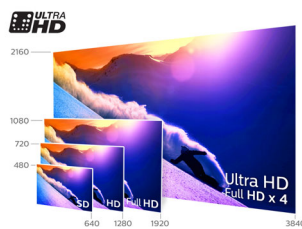

4K Ultra HD

Ultra HD televizora izšķirtspēja ir četras reizes lielāka nekā Full HD televizoram. Vairāk nekā 8 miljoni pikseļu un mūsu unikālā Ultra Resolution Upscaling tehnoloģija nodrošina labāko attēla kvalitāti, kāda vispār iespējama. Jo augstāka ir oriģinālā satura kvalitāte, jo labāks būs attēls un izšķirtspēja. Baudiet attēlus ar uzlabotu asumu, palielinātu dziļumu, izcilu kontrastu, plūdeni dabisku kustību un izteismīgām detaļām.