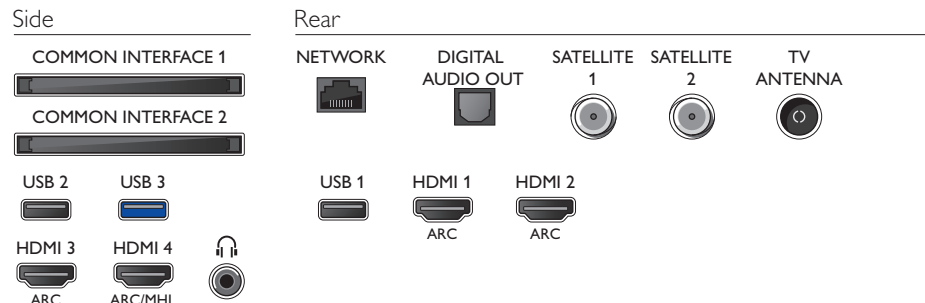

Izmēri

- Kastes izmēri (W x H x D): 1523 x 1052 x 314 mm
- Komplekta izmēri (W x H x D): 1228,6 x 751,9 x 49,4 mm
- Komplekta izmēri ar statni (W x H x D): 1228,6 x 818,43 x 233,44 mm
- Saderīgs ar VESA sienas stiprinājumu: 400 x 400 mm
- Produkta svars: 17,42 kg
- Produkta svars (+ statīvs): 21,18 kg
- Svārs (ieskaitot iesaiņojumu): 34 kg
- TV statņa platuma attālums: 1226,5 mm

Piederumi

- Iekļautie piederumi: Tālvadības pults, 2 x AA baterijas, Galda virsmas statīvs, Strāvas vads, Īsa lietošanas pamācība, Juridiskā informācija un drošības brošūra

Connections

Izlaides datums
2018-04-27