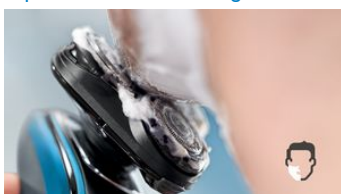

Aquatec voor nat en droog scheren

Kies hoe u het liefst scheert. Met de Aquatec Wet & Dry-afdichting kunt u kiezen voor een snelle en comfortabele droge scheerbeurt. Of u kunt nat scheren, met gel of schuim, zelfs onder de douche.