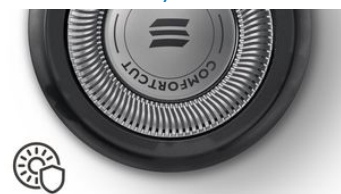

ComfortCut-messysteem

Met ons ComfortCut-messysteem kunt u comfortabel nat en droog scheren. De scheerhoofden hebben een afgerond profiel en glijden daardoor soepel over uw huid. Bovendien beschermen ze tegen wondjes en sneetjes.