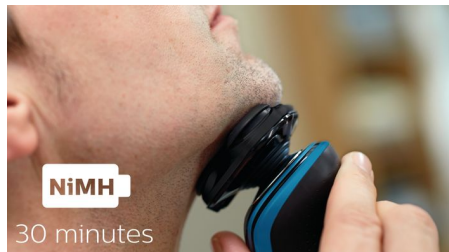

5 irányba mozgó, rugalmas fejek

Az 5 irányba mozgó, rugalmas fejek 5 egymástól független mozgással biztosítják a bőrrel való szoros érintkezést, így még a nyak és az állkapocs vonalánál is gyorsan, alaposan tud borotválkozni.

SmartClick precíziós vágókészülék

Pattintsa fel bőrbarát precíziós formázónkat külseje tökéletessé tételéhez. Ideális a bajusz és a barkó gondozására.

30 perc vezeték nélküli borotválkozás

Több mint 30 perc működési idő áll az Ön rendelkezésére – ez nagyjából 9 borotválkozásnak felel meg – nyolcórás töltés után. Ez a borotva csak vezeték nélküli módban működik.