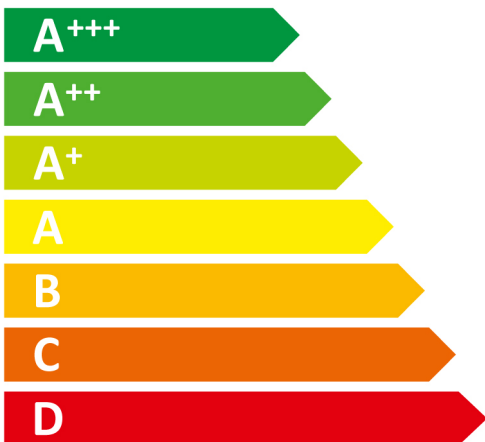

ENERG

енергия · ενεργεια

Y

IIA

IE

IA

BOSCH

WTY877H8IT

A+++

ENERGIA · ЕНЕРГИЯ · ΕΝΕΡΓΕΙΑ
ENERGIJA · ENERGY · ENERGIE
ENERGI

176,0

kWh/annum

148
min/cycle*

8,0
kg

62
dB

A B C D E F G