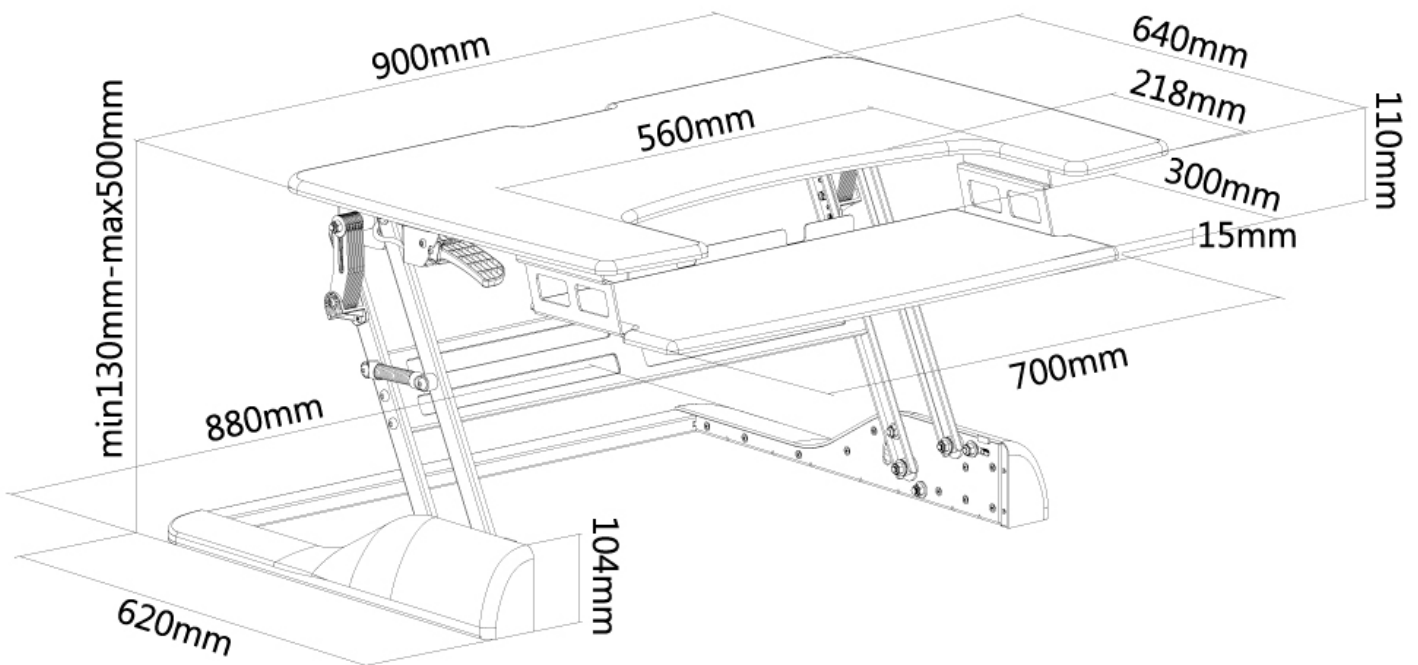

**THE BEST SUPPORT
FOR YOUR AV & IT HARDWARE**
T: +31(0)23-5478888 | E: info@newstar.eu | W: www.newstar.eu

NS-WS100WHITE

ASSIS-DEBOUT POSTE DE TRAVAIL NEWSTAR

NewStar Products Europe B.V.
Wateringweg 62/B
2031 EJ HAARLEM
THE NETHERLANDS

Phone : +31(0)23-5478888
Fax : +31(0)23-5478889
Email : info@newstar.nl
Website : www.newstar.eu

NewStar cannot be held liable for any inaccuracies and copyrights.
No part of this publication may be reproduced and/or published by print, photocopy, microfilm or in any other way, without prior written permission of NewStar Computer Products Europe BV.