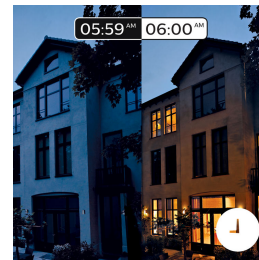

Timer per una maggiore praticità

Philips Hue ti farà sembrare a casa anche quando non lo sei, grazie alla funzione di programmazione dell'app Philips Hue. Imposta l'accensione delle luci a un orario determinato, così troverai casa illuminata al tuo rientro. Puoi anche impostare l'accensione nelle varie stanze e, ovviamente, impostare lo spegnimento graduale durante la notte, così da non preoccuparti più di eventuali luci rimaste accese. Per questa funzionalità è richiesto il collegamento con il bridge Philips Hue.