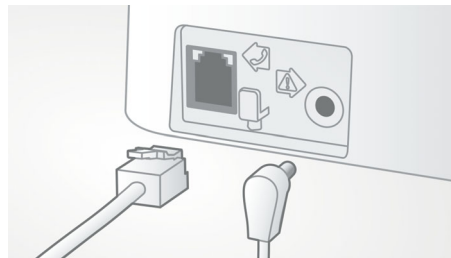

先進的音響測試

我們採用與高階耳機製造商相同的測試方式，來測試我們 DECT 數位無線電話的音效品質。透過先進的人耳模擬器，我們能夠精準模擬使用者實際聽到聲音的狀況。這有助於我們的音響工程師測量和微調頻率反應、失真和整體聽覺感知等細節，成就完美原音重現。

自動音量控制

自動音量控制可調和距離、訊號強度或來電者電話造成的聲音訊號變化，藉此讓您聽到的音量隨時保持穩定。在訊號較強時降低音訊放大功能，而訊號較弱時，則加大音訊放大功能。讓您得以順暢通話，不受惱人音量變化干擾。

來電顯示 *

在接聽電話之前，有時會想先得知來電者身分。我們的來電顯示功能便可讓您得知電話線路另一端來電者的身分。

設定容易

裝設簡易給您極致便利。安裝簡易的隨插即用產品

環保產品

飛利浦話機非常省電，設計充分展現出對環境的重視。

防滑設計

話機背面採用特殊質感處理，增添舒適感及更佳防滑功能。