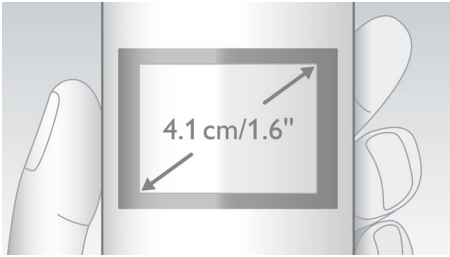

清晰音質

- 參數等化器傳遞純淨而清晰的音色
- 自動音量控制可調和惱人的音量變化
- 最佳化天線配置，隨處可享最佳收訊品質
- 先進的音響測試與調校，創造出絕佳的音效品質

環保產品

- 低輻射和低耗電量

PHILIPS

焦點

4.1 公分 (1.6 吋) 顯示幕

4.1 公分 (1.6 吋) 背光顯示幕