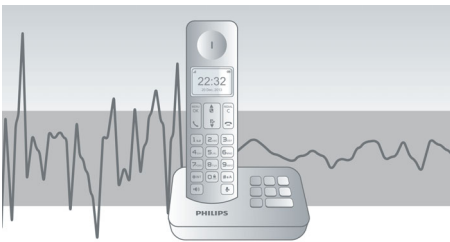

清晰音質

- 參數等化器傳遞純淨而清晰的音色
- 自動音量控制可調和惱人的音量變化
- 最佳化天線配置，隨處可享最佳收訊品質
- 先進的音響測試與調校，創造出絕佳的音效品質

環保產品

- 低輻射和低耗電量

PHILIPS

焦點

4.1 公分 (1.6 吋) 顯示幕

4.1 公分 (1.6 吋) 背光顯示幕

先進的音響測試

我們採用與高階耳機製造商相同的測試方式，來測試我們 DECT 數位無線電話的音效品質。透過先進的人耳模擬器，我們能夠精準模擬使用者實際聽到聲音的狀況。這有助於我們的音響工程師測量和微調頻率反應、失真和整體聽覺感知等細節，成就完美原音重現。

自動音量控制

自動音量控制可調和距離、訊號強度或來電者電話造成的聲音訊號變化，藉此讓您聽到的音量隨時保持穩定。在訊號較強時降低音訊放大功能，而訊號較弱時，則加大音訊放大功能。讓您得以順暢通話，不受惱人音量變化干擾。

來電顯示 *

在接聽電話之前，有時會想先得知來電者身分。我們的來電顯示功能便可讓您得知電話線路另一端來電者的身分。

設定容易

裝設簡易給您極致便利。安裝簡易的隨插即用產品

環保產品

飛利浦話機非常省電，設計充分展現出對環境的重視。

防滑設計

話機背面採用特殊質感處理，增添舒適感及更佳防滑功能。