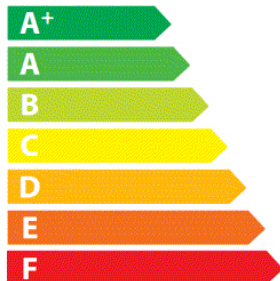

SAMSUNG

UE40H6500

A⁺

ENERGI
ENERGIA · ЕНЕРГИЯ
ΕΝΕΡΓΕΙΑ · ENERGIJA
ENERGY · ENERGIE
ENERGI

69
kWh/yil

50
Watt

101 cm  40 inch

2010/1062 - 2015