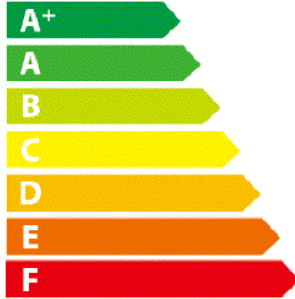

SAMSUNG

UE40KU6400S

A

ENERGIA · ЕНЕРГИЯ  
ΕΝΕΡΓΕΙΑ · ENERGIA  
ENERGY · ENERGIE  
ENERGI

**86**  
kWh/annum

**62**  
Watt

**100**  
cm  **40**  
inch

2010/1062 -2014