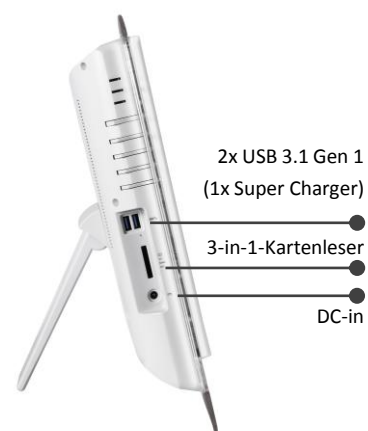

Windows 10. Für Weltveränderer.

Pro 20ET 4BW

9S6-AA8B12-055

All-in-One PC mit maximaler Flexibilität

Der All-in-One PC MSI Pro 20ET 4BW mit 19,5"-Touch-Bildschirm eröffnet vielfältige Anwendungsszenarien im privaten und kommerziellen Einsatz. Zu Hause ist der Pro 20ET platzsparende Komplettlösung für alle gängigen PC-Aufgaben wie Büroarbeit, Internet, E-Mail, Videotelefonie sowie TV, Musik, Film- und Bildwiedergabe. Im Business-Einsatz präsentiert er sich als stromsparender und eleganter Unternehmenspartner im Büro, am POS, im Schaufenster oder als Terminal in der Produktionshalle.

Selling Points

- All-in-One Touch PC – PC und Monitor in einem Gerät
- Windows 10 Home
- Energiesparender und schneller Intel® Celeron® Quad-Core Prozessor
- Reflexionsarmer 19,5" Bildschirm mit LED-Backlight
- Augenschonende Anti-Flicker Technik (TÜV geprüft)
- Multi-Touch-Steuerung
- COM-Anschluss für Barcode-Scanner, Kreditkartenleser, Drucker oder Kassengeräte
- HDMI-Ausgang für zweiten Monitor
- Einfaches Aufrüsten des Speicher über rückseitige Service-Klappe
- Für Wandhalterungen nach VESA-Standard geeignet
- Inklusive Tastatur und Maus

Anschlüsse