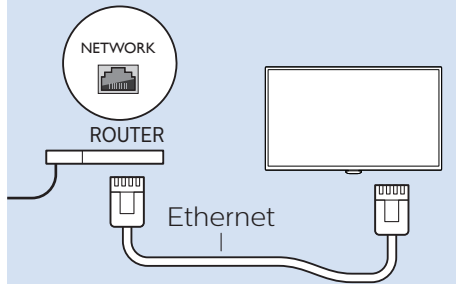

Tiếng Việt - Hãy đọc chỉ dẫn an toàn.

简体中文 - 请阅读安全说明。

繁體中文 - 請閱讀安全說明。

العربية قراءة تعليمات السلامة.

עברית קראו את הוראות הבטיחות

www.philips.com/connectivityguide

Network - Wireless

Network - Wired

Set top box/Multimedia Player

Set top box/Multimedia Player

Home Theatre System - Audio

MHL

Photo Camera

USB Hard Drive

Headphones

DVD Player