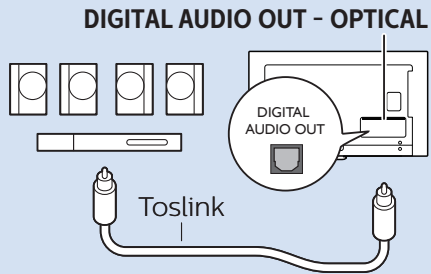

Tiếng Việt - Hãy đọc chỉ dẫn an toàn.

简体中文 - 请阅读安全说明。

繁體中文 - 請閱讀安全說明。

العربية قراءة تعليمات السلامة.

עברית קראו את הוראות הבטיחות

www.philips.com/connectivityguide

Network - Wireless

Network - Wired

Set top box/Multimedia Player

Set top box/Multimedia Player

Home Theatre System - Audio

MHL

Photo Camera

USB Hard Drive

Headphones

DVD Player