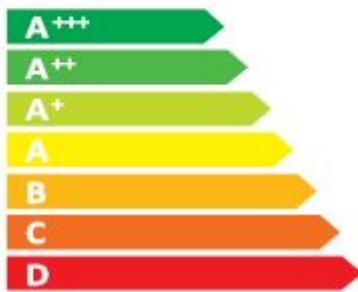

ENERG
енергия · ενεργεια

FH0G7QDN0

A+++

ENERGIA · ЕНЕРГИЯ · ΕΝΕΡΓΕΙΑ
ENERGIJA · ENERGY · ENERGIE
ENERGI

122
kWh/annum

9300
L/annum

7,0
kg

A B C D E F G