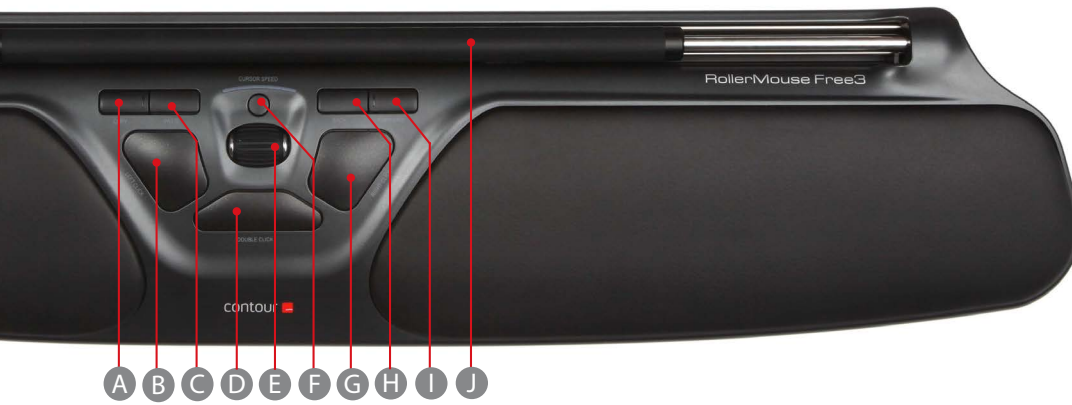

RollerMouse Free3-familjen

Funktioner

- **A Kopiera.** Ctrl + C med ett knapptryck.
- **B Vänsterklick.** Använd den stora vänsterknappen för att vänsterklicka.
- **C Klistra in.** Ctrl + V med ett knapptryck.
- **D Dubbelklick.** Gör två klick i ett med "one touch"-dubbelklickknappen.
- **E Scrollhjul.** Sidan rullar upp och ner.
- **F Snabb och enkel hastighetsväljare.** Hög precision justeras enkelt med ett klick. Välj mellan markörhastigheter från 600 till 2800 dpi. Standardinställningen är 1000 dpi.
- **G Högerklick.** Använd den stora högerknappen för att högerklicka.
- **H Knapp för navigering framåt.**
- **I Knapp för navigering bakåt.**
- **J Rullstav.** Rulla staven uppåt, neråt och i sidled för att flytta markören. Använd båda händer för bättre variation och flexibilitet med den helt frilagda rullstaven.

Tekniska specifikationer

Bredd	48,9 cm
Djup	12,1 cm
Höjd	2,3 cm
Rullstavsbredd	25 cm
Material på handledsstöd	Desinficerbart konstläder
Integrerat handledsstöd	Ja
Markörhastighet (dpi)	600 - 2800 dpi
Knappar/funktioner	9 knappar (7 programmerbara knappar)
Anslutning	Kabelanslutning / Trådlös USB-mottagare
Behövs drivrutiner	Plug-and-play. Alternativa drivrutiner för programmering av knappar finns tillgängliga på supportsidan
Garanti	2 år från inköpsdatum
Kompatibilitet	OSX & Windows