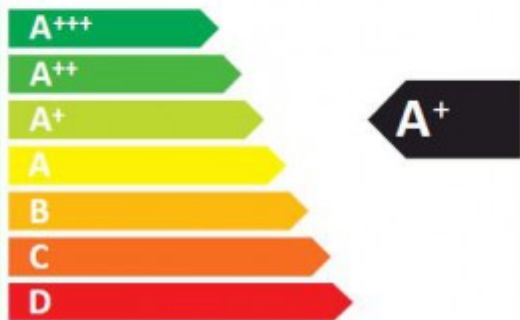

**ENERG** Y UJ  
енергия · ενεργεια IE IA

Hotpoint

BCB 7525 AA

ENERGIA · ЕНЕРГИЯ  
ΕΝΕΡΓΕΙΑ · ENERGIJA  
ENERGY · ENERGIE · ENERGI

**306**  
kWh/annum

**210** L

**80** L

**35** dB