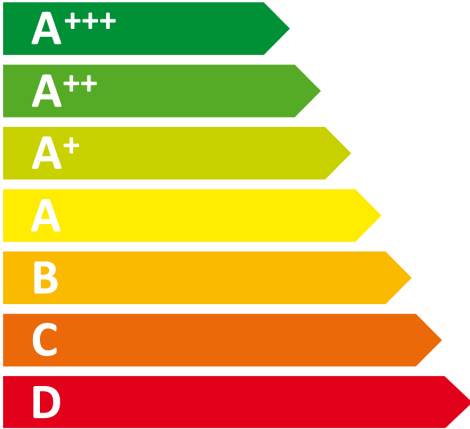

ENERG
енергия · ενεργεια

| AEG

|| S83820CTWF

A++

ENERGIA · ЕНЕРГИЯ
ΕΝΕΡΓΕΙΑ · ENERGIJA
ENERGY · ENERGIE · ENERGI

254

kWh/annum

265 L