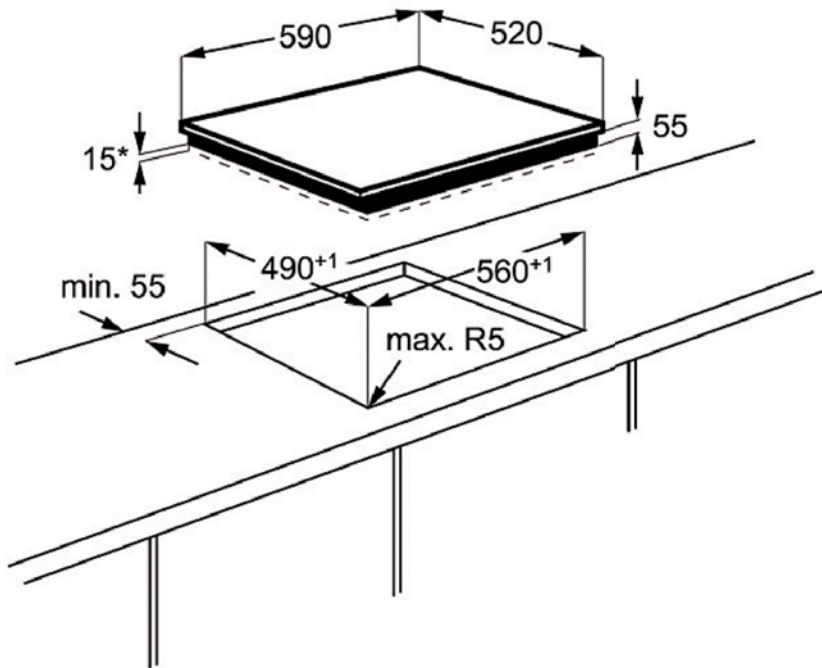

EHN6532IOS Table de cuisson

PSGBHO130D000088