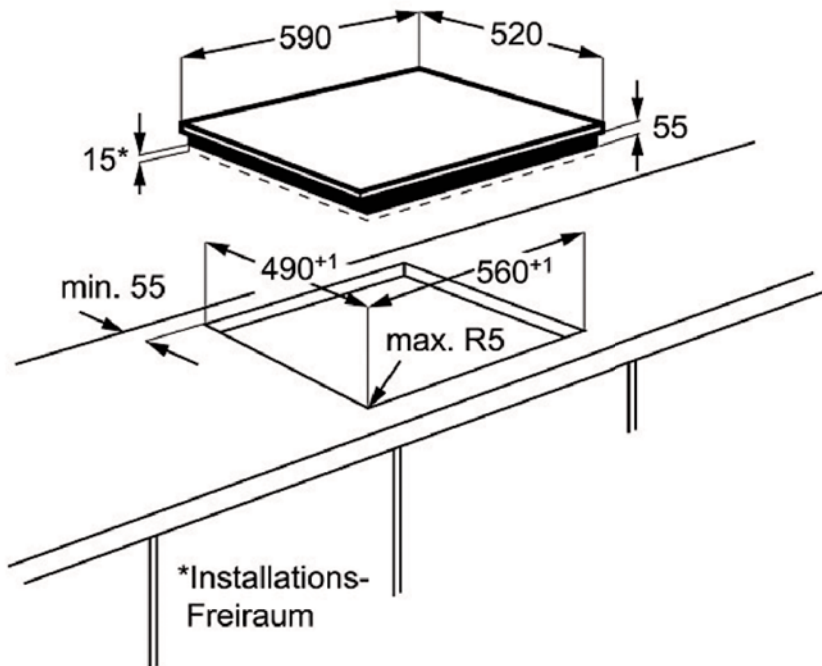

PSGBHO130D000031

*Installations-
Freiraum