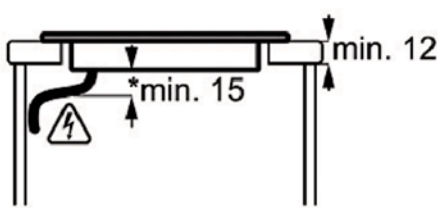

EHN6532IOS Table de cuisson

PSGBHO130D000088