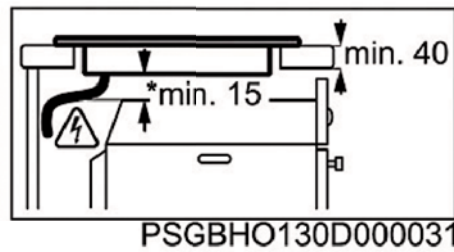

EHN6532IOS Table de cuisson

PSGBHO130D000088