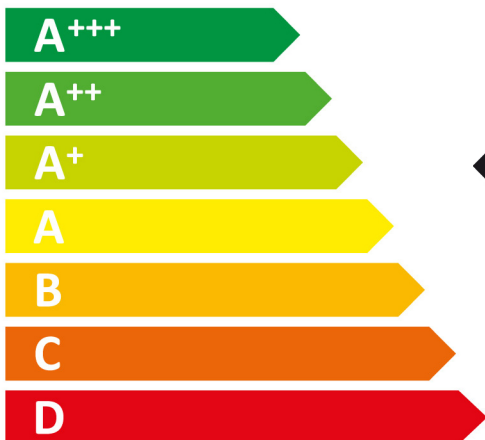

ENERG

енергия · ενεργεια

BOSCH

SMU41D22SK

A+

ENERGIA · ЕНЕРГИЯ · ΕΝΕΡΓΕΙΑ
ENERGIJA · ENERGY · ENERGIE
ENERGI

290

kWh/annum