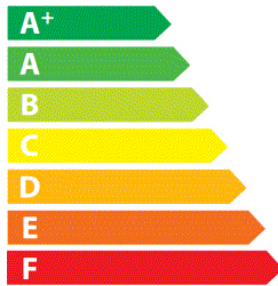

SAMSUNG

UE48JU6655UXXE

A⁺

ENERGIA · ЕНЕРГИЯ
ΕΝΕΡΓΕΙΑ · ENERGIA
ENERGY · ENERGIE
ENERGI

66
Watt

92
kWh/annum

121
cm

48
inch