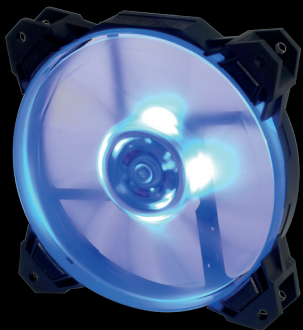

CoolBox
DEEP GAMING

DEEP WIND 120mm

Ventilador iluminación led

Baja velocidad de giro para un funcionamiento silencioso.

Características

- Ventilador auxiliar de 120mm.
- Iluminación led.
- Apoyos de goma anti-vibración.
- Baja velocidad de giro, para un funcionamiento silencioso.

Especificaciones

- Dimensiones: 120 x 120 x 25 mm.
- Velocidad de giro: 1300 +- 10% rpm.
- Flujo de aire (max): 49.5 CFM.
- Presión estática (max): 1.24mm H2O.
- Sonoridad: 25.5 dB(A).
- Voltaje alimentación: 12VDC.
- Voltaje de uso: 10.8 ~ 13.2 VDC.
- Voltaje de arranque: 7 VDC.
- Intensidad de corriente: 0.2A.
- Potencia: 2.4W.
- Iluminación led (4 leds).
- Tipo de rodamiento: Hidráulico.
- Conexión de alimentación: Conector de 3 pines a placa base + adaptador Molex.