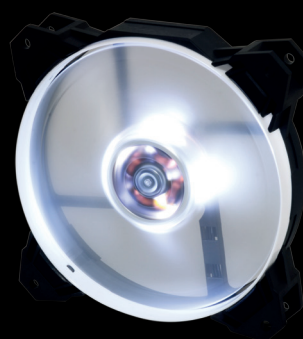

CoolBox
DEEP GAMING

DEEP WIND 120mm

Ventilador iluminación led

Baja velocidad de giro para un funcionamiento silencioso.

Características

- Ventilador auxiliar de 120mm.
- Iluminación led.
- Apoyos de goma anti-vibración.
- Baja velocidad de giro, para un funcionamiento silencioso.

Especificaciones

- Dimensiones: 120 x 120 x 25 mm.
- Velocidad de giro: 1300 +- 10% rpm.
- Flujo de aire (max): 49.5 CFM.
- Presión estática (max): 1.24mm H2O.
- Sonoridad: 25.5 dB(A).
- Voltaje alimentación: 12VDC.
- Voltaje de uso: 10.8 ~ 13.2 VDC.
- Voltaje de arranque: 7 VDC.
- Intensidad de corriente: 0.2A.
- Potencia: 2.4W.
- Iluminación led (4 leds).
- Tipo de rodamiento: Hidráulico.
- Conexión de alimentación: Conector de 3 pines a placa base + adaptador Molex.