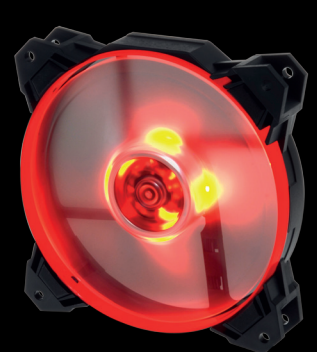

CoolBox
DEEP GAMING

DEEP WIND 120mm

Ventilador iluminación led

Baja velocidad de giro para un funcionamiento silencioso.

Características

- Ventilador auxiliar de 120mm.
- Iluminación led.
- Apoyos de goma anti-vibración.
- Baja velocidad de giro, para un funcionamiento silencioso.

Especificaciones

- Dimensiones: 120 x 120 x 25 mm.
- Velocidad de giro: 1300 +- 10% rpm.
- Flujo de aire (max): 49.5 CFM.
- Presión estática (max): 1.24mm H2O.
- Sonoridad: 25.5 dB(A).
- Voltaje alimentación: 12VDC.
- Voltaje de uso: 10.8 ~ 13.2 VDC.
- Voltaje de arranque: 7 VDC.
- Intensidad de corriente: 0.2A.
- Potencia: 2.4W.
- Iluminación led (4 leds).
- Tipo de rodamiento: Hidráulico.
- Conexión de alimentación: Conector de 3 pines a placa base + adaptador Molex.