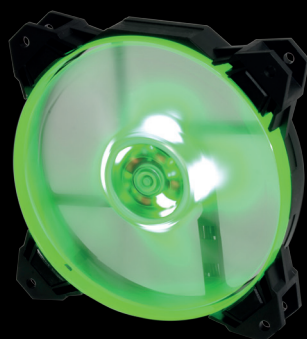

CoolBox
DEEP GAMING

DEEP WIND 120mm

Ventilador iluminación led

Baja velocidad de giro para un funcionamiento silencioso.

Características

- Ventilador auxiliar de 120mm.
- Iluminación led.
- Apoyos de goma anti-vibración.
- Baja velocidad de giro, para un funcionamiento silencioso.

Especificaciones

- Dimensiones: 120 x 120 x 25 mm.
- Velocidad de giro: 1300 +- 10% rpm.
- Flujo de aire (max): 49.5 CFM.
- Presión estática (max): 1.24mm H2O.
- Sonoridad: 25.5 dB(A).
- Voltaje alimentación: 12VDC.
- Voltaje de uso: 10.8 ~ 13.2 VDC.
- Voltaje de arranque: 7 VDC.
- Intensidad de corriente: 0.2A.
- Potencia: 2.4W.
- Iluminación led (4 leds).
- Tipo de rodamiento: Hidráulico.
- Conexión de alimentación: Conector de 3 pines a placa base + adaptador Molex.