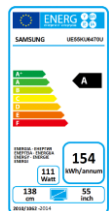

UHD TV

Crystal color

UE55KU6470

SAMSUNG

ACTIVE CRYSTAL COLOR

Nuovo Coating BLU per colori più precisi

HDR

Più Luminosità. Più vicini alla realtà

ONE REMOTE CONTROL

Un solo telecomando per il tuo divertimento

TV UHD Crystal Color 55" Serie 6 Flat

I TV UHD Crystal Color Samsung rappresentano il massimo della risoluzione, dei colori e della brillantezza, oltre che del Design, grazie a:

- o **Qualità d'Immagine UHD** senza compromessi
- o **Design Ultra Slim**, elegante da ogni lato
- o Esperienza **Smart** più facile, veloce e divertente, con One Remote Control. Powered by Tizen

QUALITA' D'IMMAGINE

Active Crystal Color, la luce LED è ottimizzata per donare colori precisi e più ricchi.

HDR, più luminosità alle immagini per scene mai così reali.

UHD Dimming, per il controllo di Colore, Luminosità, Contrasto e Dettagli in ogni zona dello schermo.

DESIGN

Ultra Slim Design, spessore ridotto per un look Minimal & elegante.

Cornice Supersottile, per allargare i confini del divertimento.

Stand a Y, raffinato ed esclusivo al tempo stesso

SMART

Prestazioni, con Tizen tutto è più veloce. Accensione TV, lancio App & Switch sorgente.

Semplicità, un solo telecomando e una solo punto d'accesso.

Divertimento, l'interfaccia 2016, più immediata, e il pannello Game facilitano il divertimento.

4K ULTRA HD

EAN CODE: 8806088559049