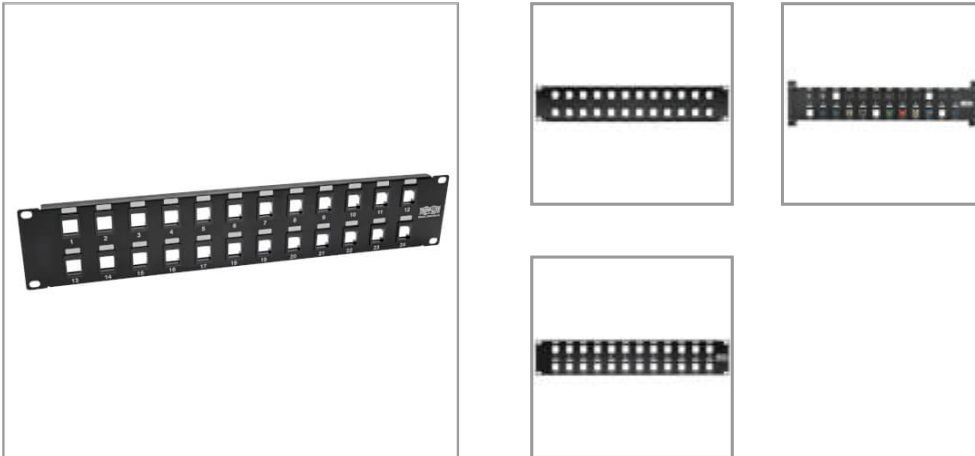

Panel de Conexiones sin Blindaje RJ45 Keystone / Multimedia de 24 Puertos de 2U Para Instalación en Rack, Ethernet RJ45, USB, HDMI, Cat5e / 6

NÚMERO DE MODELO: N062-024-KJ

Administra y organiza las conexiones del cable de entrada y salida en su red. Solución personalizable para una variedad de aplicaciones, incluyendo Ethernet, voz, audio / video y USB.

General

El Panel de Conexiones sin Blindaje RJ45 Keystone / Multimedia de 24 Puertos de 2U Para Instalación en Rack N062-024-KJ 2U administra y organiza el cableado en su red. Los 24 recortes aceptan a todos los conectores Keystone de Tripp Lite y algunos de los otros conectores Keystone en el mercado, incluyendo aplicaciones de Ethernet RJ45, audio y video HDMI, voz y USB. Los puertos están numerados con claridad para ayudarle a identificar las conexiones. Se instala fácilmente en 2U de un rack de 2 postes estándar EIA o un gabinete para instalación en pared. Hecho de acero laminado en frío para cargas demandantes Cable de conexión a tierra incluido.

Características

Administra y Organiza una Amplia Variedad de Cableado

- 24 recortes aceptan todos los conectores Keystone de Tripp Lite y algunos de los otros conectores Keystone en el mercado
- Para uso con Ethernet RJ45, audio y video HDMI, voz, USB y otras aplicaciones
- Los puertos están numerados para fácil conexión e identificación
- Fabricación en acero laminado en frío para cargas demandantes

Destacado

- 24 recortes compatibles con todos los conectores Keystone
- Para aplicaciones de Ethernet, voz, audio / video, USB y más
- Fabricación en acero rolado en frío para cargas demandantes
- Puertos numerados para fácil conexión e identificación
- Se instala en 2U de un rack de 2 postes estándar de 19" o para instalación en pared