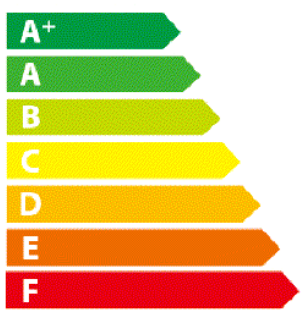

SAMSUNG

UE40KU6450S

A

ENERGIA · ЕНЕРГИЯ  
ΕΝΕΡΓΕΙΑ · ENERGIA  
ENERGY · ENERGIE  
ENERGI

86  
kWh/annum

62  
Watt

100 cm  40 inch

2010/1062 -2014