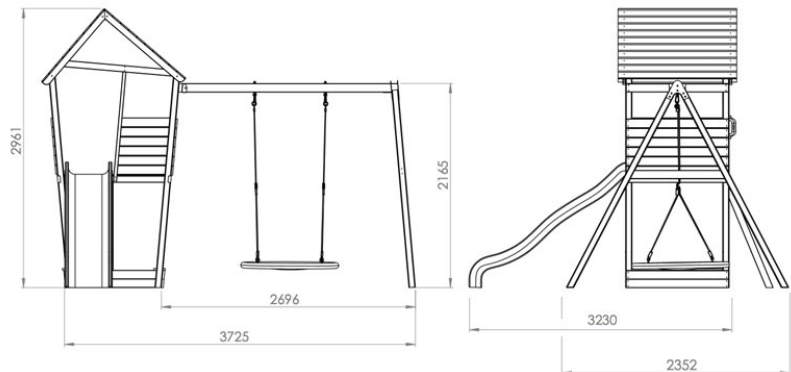

Merkmale des Holzes:

- Nordische Fichte
- Holz aus nachhaltiger Forstwirtschaft (FSC Mix Credit)
- Ständerstärke: 69x69 mm
- Balkenstärke: 92x69 mm