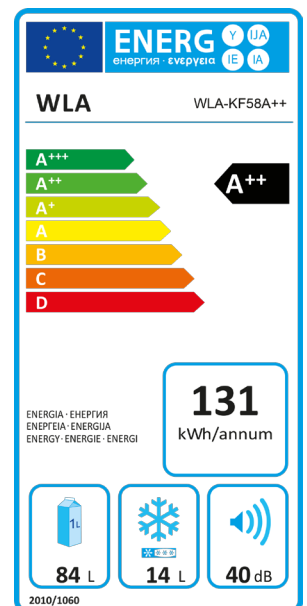

## ENERGIEZUINIGE TAFELMODEL KOELKAST MET VRIESVAK

De WLA KF58 is een prachtige vrijstaande en energiezuinige (A++) tafelmodel koelkast met vriesvak.

### FEATURES

Energieklasse	: A++
Inhoud vriesvak	: 84 Liter
Inhoud vriesvak	: 14 Liter
Klimaatklasse	: ST/N
Geluidsniveau	: 40 dB

### TECHNICAL SPECS

EAN: 8718053950235  
HxBxD: 845x501x540 MM (product)  
Gewicht: 30 KG