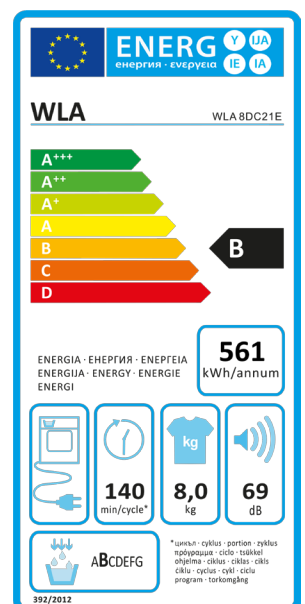

8DC21E

ENERGIEZUINIGE CONDENS DROGER VOOR MAXIMAAL 8 KG WASGOED

De WLA 8DC21E is een prachtige vrijstaande en energiezuinige condens droger voor maximaal 8 kg wasgoed. Uitgevoerd met digitaal display en instelbare starttijd.

FEATURES

Energieklasse	: B
Droogcapaciteit	: 8 kg
Display	: Digitaal
Instelbare starttijd	: 1-24 uur
Techniek	: Condens
Gemiddelde tijdsduur	: 112 minuten
Tijdsduur volle lading	: 140 minuten
Startuitstel functie	: Ja
Kinderslot	: Ja

TECHNICAL SPECS

EAN: 8718868990273
HxBxD: 845x595x615 MM (product)
Gewicht: 43 KG