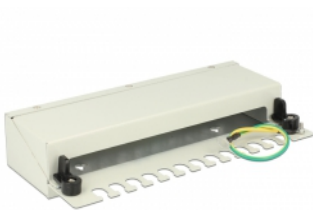

Delock Keystone Desktop Patchpanel 12 Port grau

Kurzbeschreibung

Dieses Patchpanel von Delock kann als Verteiler an der Wand oder in Gehäusen verwendet werden. Zusätzlich werden Klammern zur Hutschienenmontage mitgeliefert. Durch die standardisierten Abmessungen ist es zur einfachen Snap-In Montage von zwölf Keystone Modulen geeignet.

Hinweis

Durch die schmale Bauform sind nur Keystone Module bis max. 17,2 mm Breite verwendbar.

Spezifikation

- 12 Keystone Ports mit 19,2 x 14,9 mm
- Kabelführung 180°
- Geschirmt
- Metallgehäuse
- Farbe: lichtgrau RAL 7035
- Maße (BxHxT): ca. 221 x 44,5 x 112,5 mm

Packungsinhalt

- Keystone Patchpanel
- 2 Hutschienen Klammern
- 2 Schrauben
- 12 Kabelbinder

Artikel-Nr. 43335

EAN: 4043619433353

Ursprungsland: China

Verpackung: White Box

Abbildungen

Allgemein

Montageart:	Wandmontage Hutschiene
-------------	---------------------------

Technische Eigenschaften

Schirmung:	geschirmt
------------	-----------

Physikalische Eigenschaften

Gehäusefarbe:	lichtgrau
Gehäusematerial:	Metall
Tiefe:	112,5 mm
Breite:	221 mm
Höhe:	44,5 mm