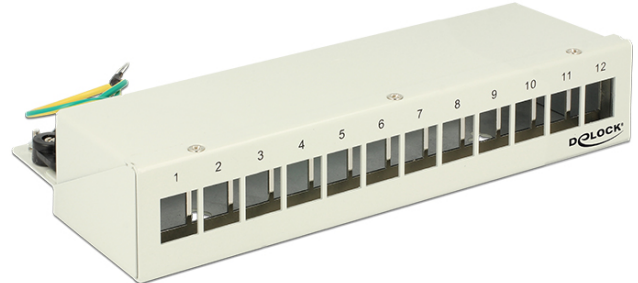

Delock Keystone Desktop Patchpanel 12 Port grau

Kurzbeschreibung

Dieses Patchpanel von Delock kann als Verteiler an der Wand oder in Gehäusen verwendet werden. Zusätzlich werden Klammern zur Hutschienenmontage mitgeliefert. Durch die standardisierten Abmessungen ist es zur einfachen Snap-In Montage von zwölf Keystone Modulen geeignet.

Hinweis

Durch die schmale Bauform sind nur Keystone Module bis max. 17,2 mm Breite verwendbar.

Spezifikation

- 12 Keystone Ports mit 19,2 x 14,9 mm
- Kabelführung 180°
- Geschirmt
- Metallgehäuse
- Farbe: lichtgrau RAL 7035
- Maße (BxHxT): ca. 221 x 44,5 x 112,5 mm

Packungsinhalt

- Keystone Patchpanel
- 2 Hutschienen Klammern
- 2 Schrauben
- 12 Kabelbinder

Artikel-Nr. 43335

EAN: 4043619433353

Ursprungsland: China

Verpackung: White Box

Abbildungen

Allgemein

Montageart:	Wandmontage Hutschiene
-------------	---------------------------

Technische Eigenschaften

Schirmung:	geschirmt
------------	-----------

Physikalische Eigenschaften

Gehäusefarbe:	lichtgrau
Gehäusematerial:	Metall
Tiefe:	112,5 mm
Breite:	221 mm
Höhe:	44,5 mm