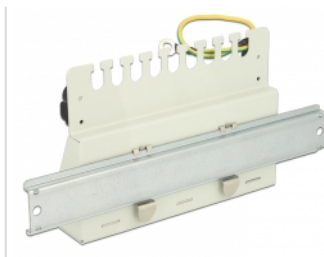

Delock Keystone Desktop Patchpanel 12 Port grau

Kurzbeschreibung

Dieses Patchpanel von Delock kann als Verteiler an der Wand oder in Gehäusen verwendet werden. Zusätzlich werden Klammern zur Hutschienenmontage mitgeliefert. Durch die standardisierten Abmessungen ist es zur einfachen Snap-In Montage von zwölf Keystone Modulen geeignet.

Hinweis

Durch die schmale Bauform sind nur Keystone Module bis max. 17,2 mm Breite verwendbar.

Spezifikation

- 12 Keystone Ports mit 19,2 x 14,9 mm
- Kabelführung 180°
- Geschirmt
- Metallgehäuse
- Farbe: lichtgrau RAL 7035
- Maße (BxHxT): ca. 221 x 44,5 x 112,5 mm

Packungsinhalt

- Keystone Patchpanel
- 2 Hutschienen Klammern
- 2 Schrauben
- 12 Kabelbinder

Artikel-Nr. 43335

EAN: 4043619433353

Ursprungsland: China

Verpackung: White Box

Abbildungen

Allgemein

Montageart:	Wandmontage Hutschiene
-------------	---------------------------

Technische Eigenschaften

Schirmung:	geschirmt
------------	-----------

Physikalische Eigenschaften

Gehäusefarbe:	lichtgrau
Gehäusematerial:	Metall
Tiefe:	112,5 mm
Breite:	221 mm
Höhe:	44,5 mm