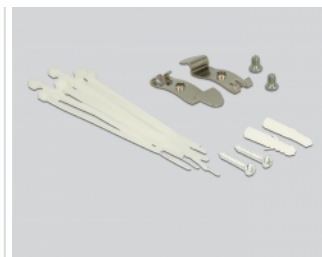

Delock Keystone Desktop Patchpanel 12 Port grau

Kurzbeschreibung

Dieses Patchpanel von Delock kann als Verteiler an der Wand oder in Gehäusen verwendet werden. Zusätzlich werden Klammern zur Hutschienenmontage mitgeliefert. Durch die standardisierten Abmessungen ist es zur einfachen Snap-In Montage von zwölf Keystone Modulen geeignet.

Hinweis

Durch die schmale Bauform sind nur Keystone Module bis max. 17,2 mm Breite verwendbar.

Spezifikation

- 12 Keystone Ports mit 19,2 x 14,9 mm
- Kabelführung 180°
- Geschirmt
- Metallgehäuse
- Farbe: lichtgrau RAL 7035
- Maße (BxHxT): ca. 221 x 44,5 x 112,5 mm

Packungsinhalt

- Keystone Patchpanel
- 2 Hutschienen Klammern
- 2 Schrauben
- 12 Kabelbinder

Artikel-Nr. 43335

EAN: 4043619433353

Ursprungsland: China

Verpackung: White Box

Abbildungen

Allgemein

Montageart:	Wandmontage Hutschiene
-------------	---------------------------

Technische Eigenschaften

Schirmung:	geschirmt
------------	-----------

Physikalische Eigenschaften

Gehäusefarbe:	lichtgrau
Gehäusematerial:	Metall
Tiefe:	112,5 mm
Breite:	221 mm
Höhe:	44,5 mm