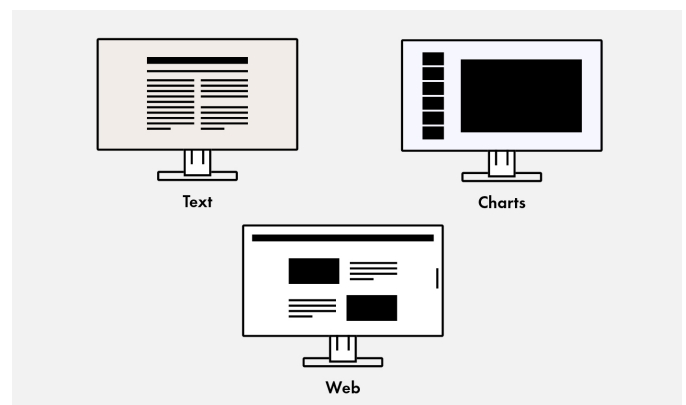

Vooraf ingestelde kleurmodi: met één druk op de knop de optimale weergave

Vooraf ingestelde kleurmodi maken voor u het werken met en bekijken van afbeeldingen, teksten en films eenvoudiger. Want voor de kleurinstelling maakt het verschil of u een film bekijkt, een afbeelding bewerkt, op internet surft of teksten schrijft. Met één druk op de knop stelt u de betreffende basisinstelling voor helderheid, gammacorrectie en kleurtemperatuur in. De Papermodus simuleert bijvoorbeeld het prettige contrast van een boek, door het blauwe lichtaandeel en de helderheid te reduceren. Daarnaast kunt u zelf instellingen aanpassen. Een handige optie voor artsen is de DICOM-modus: Deze zorgt via de DICOM-luminantiecurve voor de optimale beeldweergave van radiologische beelden.