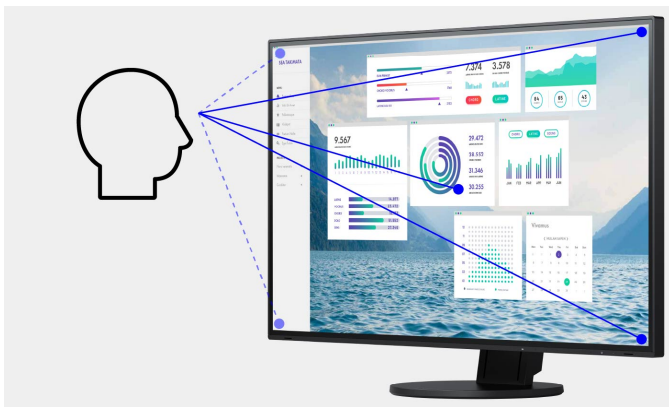

## Uw voordelen

De S1934 met een resolutie van 1280 x 1024 pixels en een maximale helderheid van 250 cd/m<sup>2</sup> is geschikt voor alle professionele kantoortoepassingen. De backlight is zuinig, maar toch helder door de witte LED's. Hierdoor verbruikt de S1934 bij normaal gebruik slechts 9 watt. Met zijn DisplayPort-, DVI- en DSub-interfaces verwerkt de S1934 even gemakkelijk analoge als digitale signalen. Luidsprekers en hoofdtelefoonaansluiting zijn in de behuizing geïntegreerd. Met behulp van automatische helderheidsregeling stelt deze zich in overeenstemming met het omgevingslicht in.

### Optimale beeldkwaliteit dankzij IPS-panel

De monitor levert een uitstekende beeldkwaliteit die is gebaseerd op drie pijlers: excellente resolutie van 1280 x 1024 pixels, maximaal contrast van 1000:1 en een stabiele helderheid met tot 250 cd/m<sup>2</sup>. Dat betekent: U geniet van haarscherpe tekstcontouren, stralende illustraties en heldere beelden. Dankzij de hoogwaardige IPS-panels met LED-backlight blijven contrasten en kleuren vanuit elke kijkhoek stabiel.