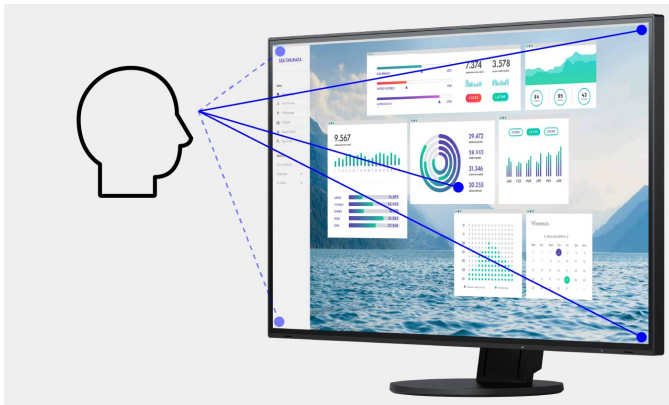

S1934H-BK

Uw voordelen

5
YEARS WARRANTY

De S1934 met een resolutie van 1280 x 1024 pixels en een maximale helderheid van 250 cd/m² is geschikt voor alle professionele kantoortoepassingen. De backlight is zuinig, maar toch helder door de witte LED's. Hierdoor verbruikt de S1934 bij normaal gebruik slechts 9 watt. Met zijn DisplayPort-, DVI- en DSub-interfaces verwerkt de S1934 even gemakkelijk analoge als digitale signalen. Luidsprekers en hoofdtelefoonaansluiting zijn in de behuizing geïntegreerd. Met behulp van automatische helderheidsregeling stelt deze zich in overeenstemming met het omgevingslicht in.

Features

Optimale beeldkwaliteit dankzij IPS-panel

De monitor levert een uitstekende beeldkwaliteit die is gebaseerd op drie pijlers: excellente resolutie van 1280 x 1024 pixels, maximaal contrast van 1000:1 en een stabiele helderheid met tot 250 cd/m². Dat betekent: U geniet van haarscherpe tekstcontouren, stralende illustraties en heldere beelden. Dankzij de hoogwaardige IPS-panels met LED-backlight blijven contrasten en kleuren vanuit elke kijkhoek stabiel.

10-bits LUT: zorgvuldige kleurregeling

Een foto wordt pas perfect als de kleuren perfect zijn. Daarom beschikken alle Office-monitoren van EIZO over een Look-Up Table (LUT) van ten minste 10 bit, waardoor kleurinformatie aanzienlijk preciezer wordt toegewezen dan bij een 8-bits LUT. Fijne kleurnuances zorgen voor perfect weergegeven overgangen en ondersteunen daarnaast de mogelijkheid om de instellingen heel precies af te stemmen. De witpuntwaarde kan bijvoorbeeld in stappen van 500 worden ingesteld van 4000 tot 10.000 Kelvin – zonder dat er details verloren gaan.