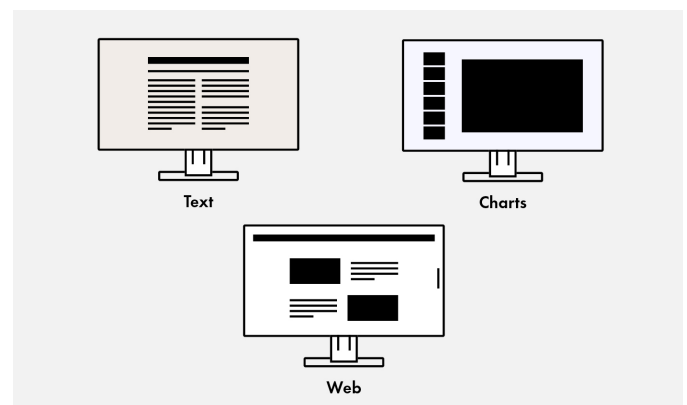

Vooraf ingestelde kleurmodi: met één druk op de knop de optimale weergave

Vooraf ingestelde kleurmodi maken voor u het werken met en bekijken van afbeeldingen, teksten en films eenvoudiger. Want voor de kleurinstelling maakt het verschil of u een film bekijkt, een afbeelding bewerkt, op internet surft of teksten schrijft. Met één druk op de knop stelt u de betreffende basisinstelling voor helderheid, gammacorrectie en kleurtemperatuur in. De Papermodus simuleert bijvoorbeeld het prettige contrast van een boek, door het blauwe lichtaandeel en de helderheid te reduceren. Daarnaast kunt u zelf instellingen aanpassen. Een handige optie voor artsen is de DICOM-modus: Deze zorgt via de DICOM-luminantiecurve voor de optimale beeldweergave van radiologische beelden.