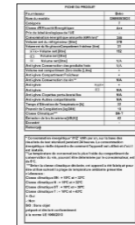

Product fiche

beko