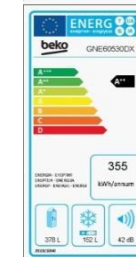

A télécharger:

Etiquette énergie