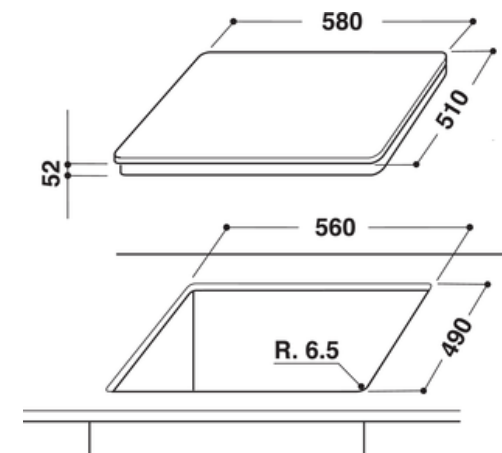

IVID 641 B C – Table induction

Marque	INDESIT
Modèle	IVID 641 B C
PRESENTATION	
Matière du dessus	Vitrocéramique
Type de commandes	Touches sensibles
Type de table	Induction
Nombre de contrôle de zones de cuisson <u>et-ou</u> zones pouvant être utilisées en même temps	4
Nombre de zone à induction	4
Position Des Commandees	Frontale
Minuteur (timer)	4
Type De Réglage	Accès Direct, 9 niv. de puissance
Interrupteur général	Oui
Voyant De Mise Sous Tension Plaque	1 pour chaque plaque
Voyants De Chaleur Résiduelle	oui
Sécurité Enfant	Oui
Détection De Casserole	oui
ZONES DE CUISSON	
ARRIERE GAUCHE	
Type zone Arrière Gauche	Induction avec booster
Dimensions zone Arrière Gauche	210 mm
Puissance zone Arrière Gauche (W)	2100 - 2300
AVANT GAUCHE	
Type zone Avant Gauche	Induction avec booster
Dimensions zone Avant Gauche	145 mm
Puissance zone Avant Gauche (W)	1200 - 1500

ARRIERE DROIT	
Type zone Arrière Droit	Induction Bridge avec booster
Dimensions zone Arrière Droit	180 mm
Puissance zone Arrière Droit (W)	1800 - 2100 B
AVANT DROIT	
Type zone Avant Droit	Induction Bridge avec booster
Dimensions zone Avant Droit	180 mm
Puissance zone Avant Droit (W)	1800 - 2100 B
PUISSANCES & RACCORDEMENTS	
Puissance Absorbée (W)	7200
Consommation énergie totale table [Wh/Kg]	184.525
Raccordement électrique	Mono 230 V - 32 A
Fréquence d'Alimentation (Hz)	50
Type Prise	sans connecteur
Cable électrique	6 x 1.5 mm2
Longueur Cable (m)	1.0
Dimensions & POIDS	
Dimensions hors tout H*L*P (cm)	5.2*58*51
Dimensions encastrement L*P (cm)	56.0* 49.0
Dimensions emballage H*L*P (cm)	9.0* 68.0* 58.0
Poids net (kg)	12.5
Poids brut (kg)	13.5
COLORIS & CODES	
Modèle	IVID 641 B C
Coloris	Noir
Finition Du Dessus	Sans cadre
Code Produit	93336
Code EAN	8007842933369
Pays de fabrication	Pologne