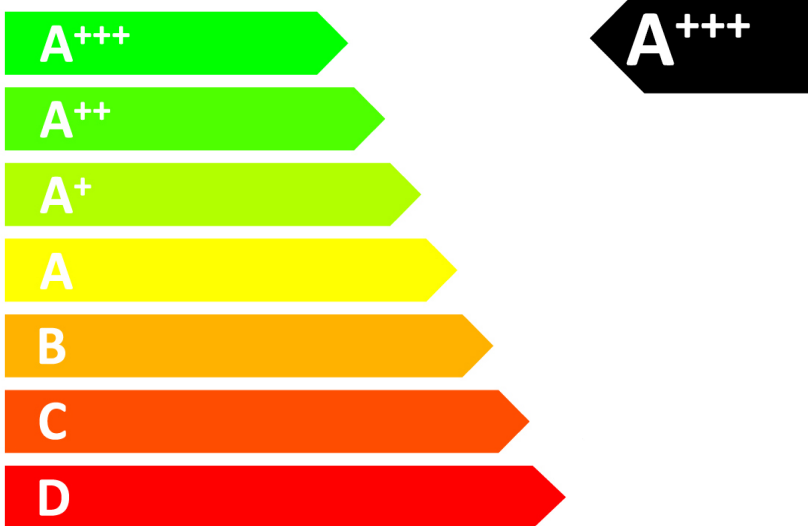

ENERG Y IJA
 енергия · ενέργεια IE IA

beko

WTE7633XW0

ENERGIA · ЕНЕРГИЯ · ΕΝΕΡΓΕΙΑ
 ENERGIJA · ENERGY · ENERGIE
 ENERGI

173
 kWh/annum

9900
 L/annum

7,0
 kg

A B C D E F G